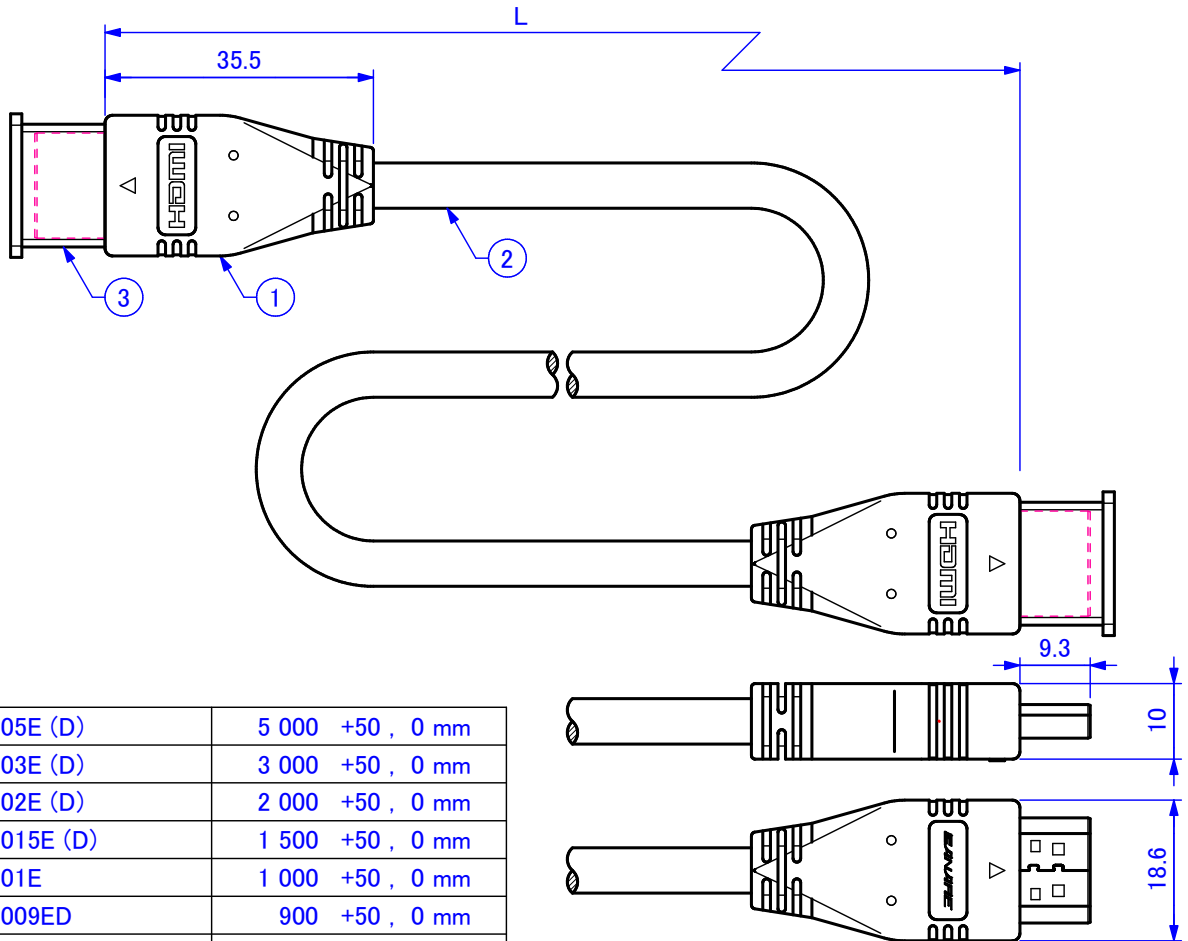

<結線図>

HDM05E (D)	5 000 +50, 0 mm
HDM03E (D)	3 000 +50, 0 mm
HDM02E (D)	2 000 +50, 0 mm
HDM015E (D)	1 500 +50, 0 mm
HDM01E	1 000 +50, 0 mm
HDM009ED	900 +50, 0 mm
HDM006E	600 +50, 0 mm
型名	ケーブル条長 [L]

3	ダストキャップ	C-DCHDM	2	当社製	PE 自然色(乳白色)				
2	イーサネット対応ハイスピード™ HDMIケーブル	φ6.0 φ7.0	1	30AWG < 5m 28AWG = 5m	PVC 黒 or 白 PVC 黒 or 白				
1	HDMI コネクタ	C-HDMI	2	金めっき	モールド材 PVC 黒 or 白				
番号	部品名	部品型名	個数	備考					
図名	イーサネット対応ハイスピード™ HDMIケーブル 製品図	図法	単位	尺度	許容差	日付	Ver 1.3	型名	図番
		-	mm	1:1	-	2015-08-28		HDM**E (D)	DL232