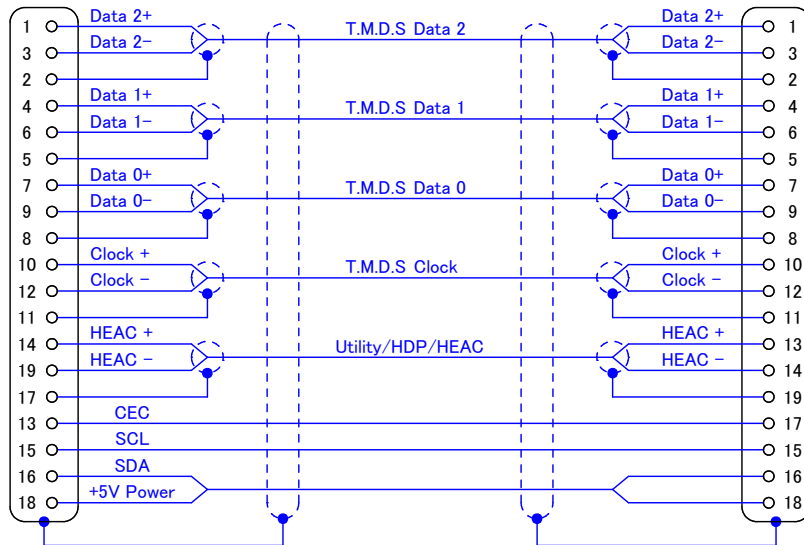

<結線図>

HDM05E (D)	5 000 +50, 0 mm
HDM03E (D)	3 000 +50, 0 mm
HDM02E (D)	2 000 +50, 0 mm
HDM015E (D)	1 500 +50, 0 mm
HDM01E	1 000 +50, 0 mm
HDM009ED	900 +50, 0 mm
HDM006E	600 +50, 0 mm
型名	ケーブル条長 [L]

3	ダストキャップ	C-DCHDM	2	当社製	PE 自然色(乳白色)				
2	イーサネット対応ハイスピード™ HDMIケーブル	φ6.0 φ7.0	1	30AWG < 5m 28AWG = 5m	PVC 黒 or 白 PVC 黒 or 白				
1	HDMI コネクタ	C-HDMI	2	金めっき	モールド材 PVC 黒 or 白				
番号	部品名	部品型名	個数	備考					
図名	イーサネット対応ハイスピード™ HDMIケーブル 製品図	図法	単位	尺度	許容差	日付	Ver 1.3	型名	図番
		-	mm	1:1	-	2015-08-28		HDM**E (D)	DL232