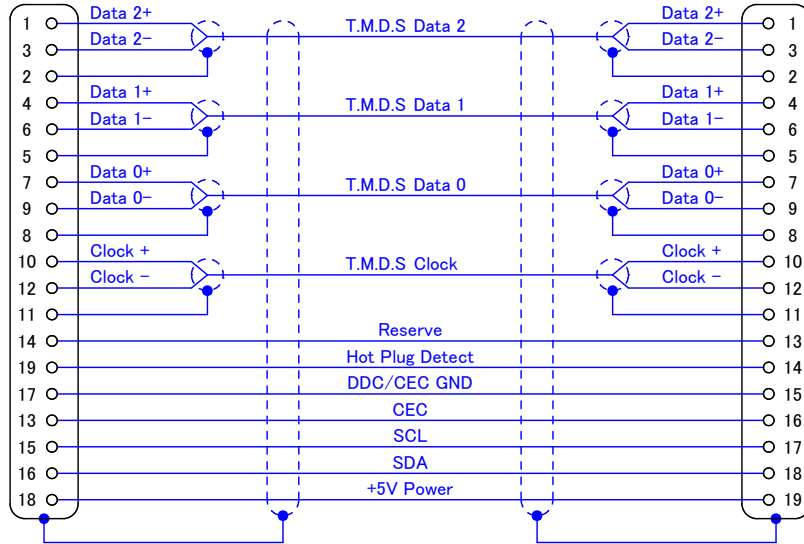

<Wiring Diagram>

HDM05	5 000 +50 , 0
HDM03	3 000 +50 , 0
HDM02	2 000 +50 , 0
HDM015	1 500 +50 , 0
HDM01	1 000 +50 , 0
HDM006	600 +50 , 0
型名	ケーブル条長 [L]

2	High Speed HDMI Cable	φ 5.5 φ 6.5	1	30AWG < 5m 28AWG = 5m	PVC 黒 PVC 黒				
1	HDMI Connector	C-HDMI	2	Gold Plating	モールド材 PVC 黒				
番号	部品名	部品型名	個数	備考					
図名	High Speed HDMI Cable	図法	単位	尺度	許容差	日付	Ver 1.2	型名	図番
	製品図	-	mm	1:1	-	2015-08-28		HDM**	DL222