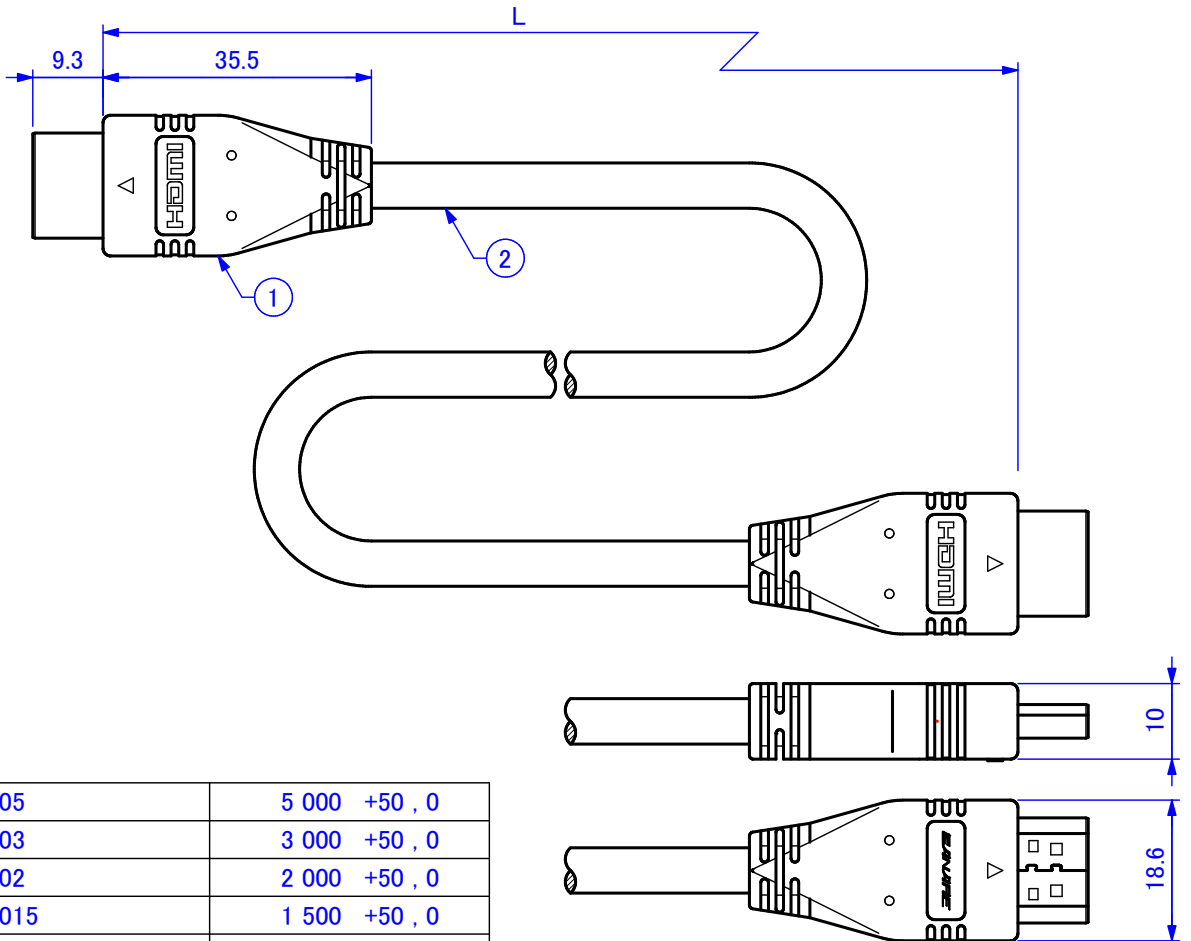

<Wiring Diagram>

HDM05	5 000 +50 , 0
HDM03	3 000 +50 , 0
HDM02	2 000 +50 , 0
HDM015	1 500 +50 , 0
HDM01	1 000 +50 , 0
HDM006	600 +50 , 0
型名	ケーブル条長 [L]

2	High Speed HDMI Cable	φ 5.5 φ 6.5	1	30AWG < 5m 28AWG = 5m	PVC 黒 PVC 黒				
1	HDMI Connector	C-HDMI	2	Gold Plating	モールド材 PVC 黒				
番号	部品名	部品型名	個数	備考					
図名	High Speed HDMI Cable	図法	単位	尺度	許容差	日付	Ver 1.2	型名	図番
	製品図	-	mm	1:1	-	2015-08-28		HDM**	DL222