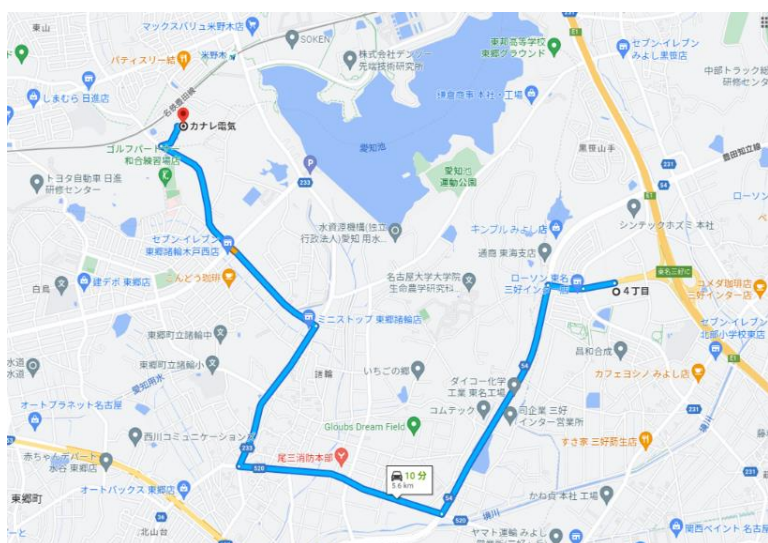

## 案内図

徒歩：名鉄米野木駅より約8分

自動車：東名高速道路三好ICより6km

ナビ：カナレ電気名古屋本社に  
設定してください。