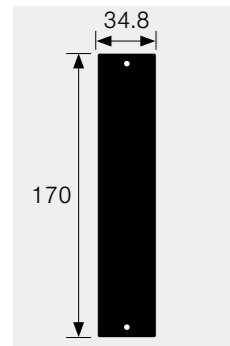

[TP3-Bプレート(コネクタ付き)]

各プレートには、取付ねじ(M3×10)を付属しています。
 ブランクパネル(CSW-TP3-BP-B)1枚あたりのパネル幅35mmを、**1W**と表記しています。

ワイヤレスマイク/映像 BNC中継			XLR3メス(ノイトリック製)			XLR3オス(ノイトリック製)		
CSW-TP3-JRUDS-B	CSW-TP3-JRUDW-B	CSW-TP3-JRUDT-B	CSW-TP3-3X1DS-B	CSW-TP3-3X1DW-B	CSW-TP3-3X1DT-B	CSW-TP3-3X2DS-B	CSW-TP3-3X2DW-B	CSW-TP3-3X2DT-B
BCJ-JRUD	BCJ-JRUD × 2	BCJ-JRUD × 3	NC3FD-LX	NC3FD-LX × 2	NC3FD-LX × 3	NC3MD-LX	NC3MD-LX × 2	NC3MD-LX × 3
1W NL877	1W NL890	1W NL900	1W NL996	1W NL997	1W NL998	1W NL879	1W NL892	1W NL902
ワイヤレスマイク/映像 BNCはんだ式			XLR3メス(ITTキャノン製)			XLR3オス(ITTキャノン製)		
CSW-TP3-RUDS-B	CSW-TP3-RUDW-B	CSW-TP3-RUDT-B	CSW-TP3-3X1S-B	CSW-TP3-3X1W-B	CSW-TP3-3X1T-B	CSW-TP3-3X2S-B	CSW-TP3-3X2W-B	CSW-TP3-3X2T-B
BCJ-RUD	BCJ-RUD × 2	BCJ-RUD × 3	XLR3-31-F77	XLR3-31-F77 × 2	XLR3-31-F77 × 3	XLR3-32-F77	XLR3-32-F77 × 2	XLR3-32-F77 × 3
1W NL878	1W NL891	1W NL901	1W NL999	1W NL1000	1W NL1001	1W NL880	1W NL893	1W NL903

[TP3-Bプレート(コネクタ無し)]

ブランクパネル				ブランクチップ	
CSW-TP3-BP-B	CSW-TP3-BP-H-B	CSW-TP3-BP-2-B	CSW-TP3-BP-3-B	M-SWNBP	M-SWXBP
補強無し	補強あり	補強あり	補強あり	ノイトリックサイズ	ITTサイズ
1W NL880	1W NL264	2W NL137	3W NL138	1W NL910	1W NL911