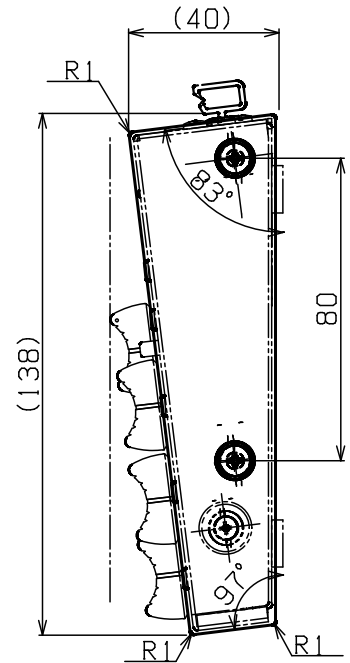

ミキサー操作ユニット WR-PU200

注：左右有ります 本図は右です

※本製品は左右1組のセットです。

部品名	適用
本体	面材：オークムク材
	塗装色：◎タ"ークク"レー (日塗IN-35 7分ツヤ消)
	◎タ"ークク"ラウン (日塗I09-20D 7分ツヤ消)
付属品	バインドネジ M4X25 三価黒 4本
質量	約0.15kg

図名	ミキサー操作ユニット用 サイドウッドパネル	単位	mm	尺度	1/2	日付	Ver.1.0 22-02-03	型名	◎CSWP-PU200-1-DG (タ"ークク"レー) ◎CSWP-PU200-1-DB (タ"ークク"ラウン)	図番	SL572
----	--------------------------	----	----	----	-----	----	---------------------	----	---	----	-------