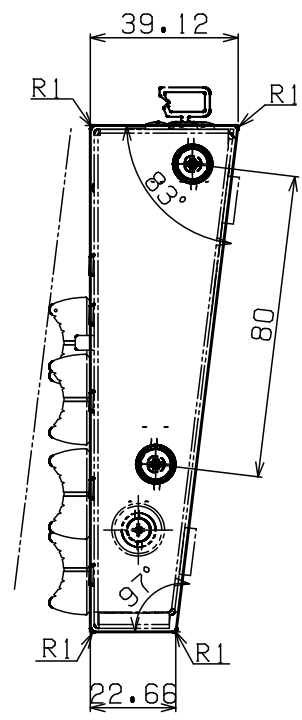

ミキサー操作ユニット WR-PU200

注：左右有ります 本図は右です

※本製品は左右1組のセットです。

部品名	適用
本体	面材：オークムク材
	塗装色：◎タ"ークク"レー (日塗IN-35 7分ツヤ消)
	◎タ"ークク"ラウン (日塗I09-20D 7分ツヤ消)
付属品	バインドネジ M4X25 三価黒 4本
質量	約0.15kg

図名	ミキサー操作ユニット用 サイドウッドパネル	単位	mm	尺度	1/2	日付	Ver.1.0 22-02-03	型名	◎CSWP-PU200-1-DG (タ"ークク"レー) ◎CSWP-PU200-1-DB (タ"ークク"ラウン)	図番	SL572
----	--------------------------	----	----	----	-----	----	---------------------	----	---	----	-------