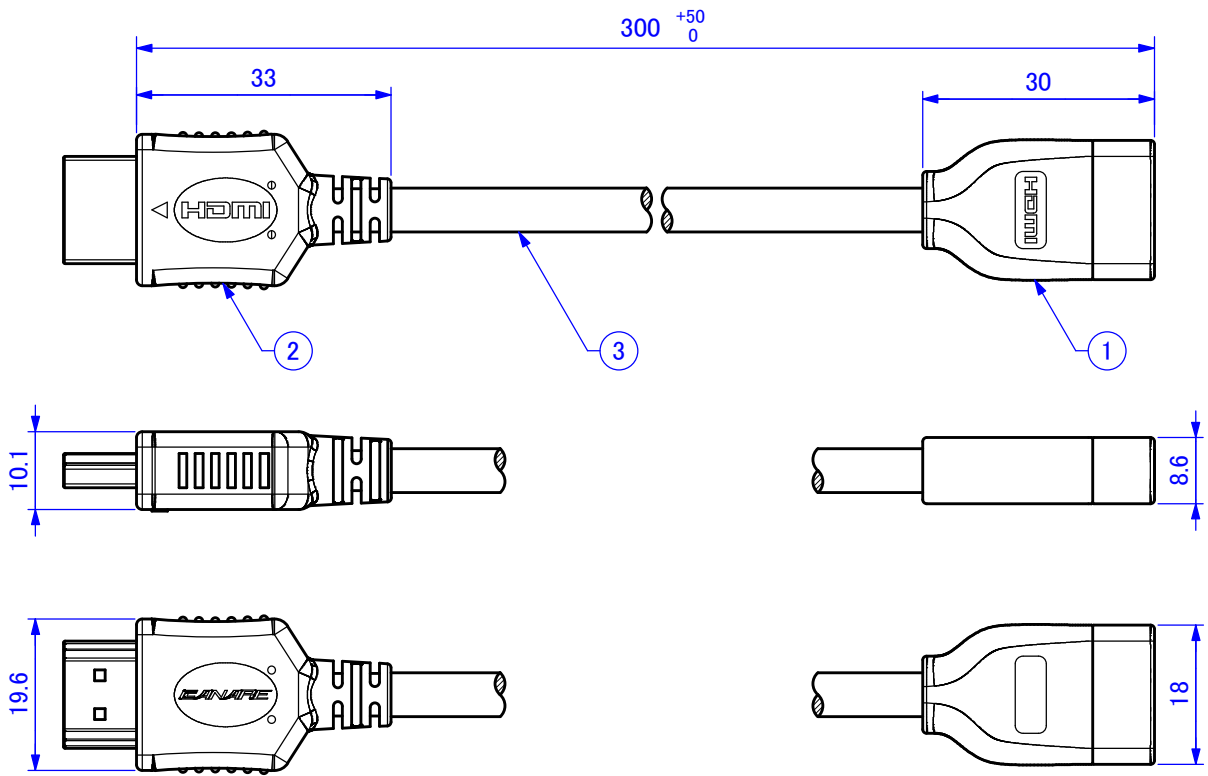

<結線図>

3	HDMI延長ケーブル	φ5.7		1	30AWG	PVC 黒		
2	HDMI コネクタ (Plug)	-		1	金めつき	モールド材 PVC 黒		
1	HDMI コネクタ (Jack)	-		1	金めつき	モールド材 PVC 黒		
番号	部品名	部品型名		個数	備考			
図名	図法	単位	尺度	許容差	日付	Ver 1.0	型名	図番
HDMI延長ケーブル 製品図	-	mm	1:1	-	2019-08-30		HDM003E-FM	DL313