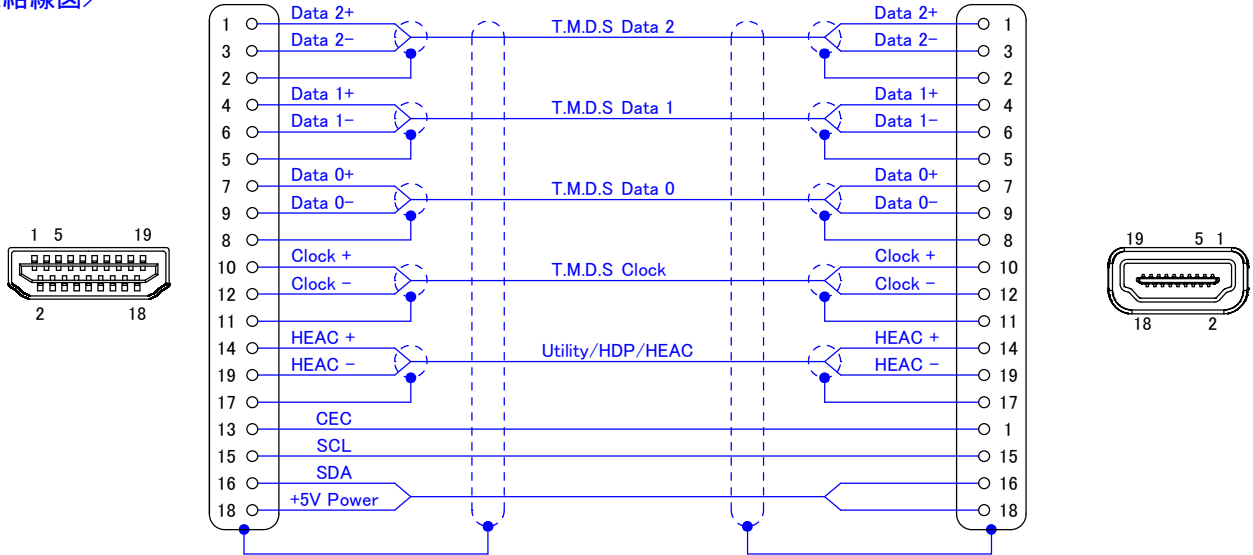

<結線図>

3	HDMI延長ケーブル	φ5.7		1	30AWG	PVC 黒		
2	HDMI コネクタ (Plug)	-		1	金めつき	モールド材 PVC 黒		
1	HDMI コネクタ (Jack)	-		1	金めつき	モールド材 PVC 黒		
番号	部品名	部品型名		個数	備考			
図名	図法	単位	尺度	許容差	日付	Ver 1.0	型名	図番
HDMI延長ケーブル 製品図	-	mm	1:1	-	2019-08-30		HDM003E-FM	DL313