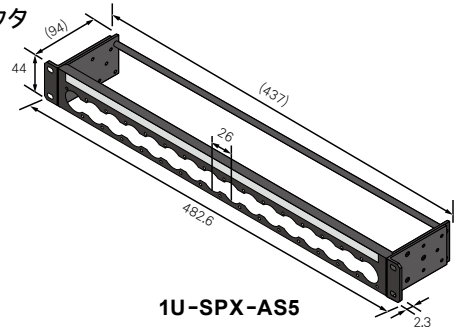

### SPX パネル New

DsubやHDMI、光コネクタなど、さまざまなコネクタが取付可能なフレームです。

型名	パネルサイズ	仕様	
		適合	最大取付数
1U-SPX-AS5	1U	SPXプレート	16穴サイズ分
		ITTキャンノン XLR-F77サイズ	16
1U-SPX-AS7	1U	SPXプレート	16穴サイズ分
		ITTキャンノン XLR-F77サイズ	16

- SPXプレート、ITTキャンノンXLR-F77サイズのコネクタに対応します。
  - ブランクパネルはBP-XF (83 ページ) をご使用ください。
- ※BP-DXF は使用できませんのでご注意ください。