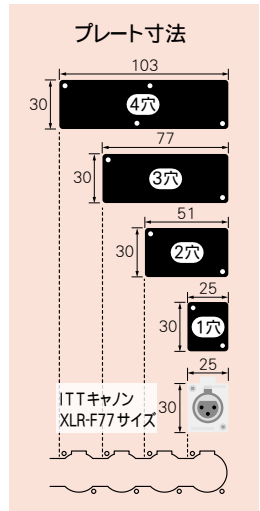

[高密度 Dsub 15]

中継
メス-メス

高密度 Dsub15ピン
インチねじ

SPX-HD15JSSI

VESA-DDC対応

2穴

[コネクタなし]

Dsub9/高密度Dsub15用アダプタプレート
(コネクタ後面取付タイプ)

SPX-D09HD15-AP

2穴 ※1

[Dsub 15]

はんだ式 メス Dsub 15ピン インチねじ SPX-D15SI 2穴	はんだ式 メス Dsub 15ピン ミリねじ SPX-D15SM 2穴	はんだ式 オス Dsub 15ピン インチねじ SPX-D15PI 2穴	はんだ式 オス Dsub 15ピン ミリねじ SPX-D15PM 2穴

[コネクタなし]

Dsub15用アダプタプレート
(コネクタ後面取付タイプ)

SPX-D15-AP

2穴 ※1

〈ご注意!〉 接続機器の仕様をご確認の上、お取り扱いください。

※1 Dsub用かん合ねじは付属していません。