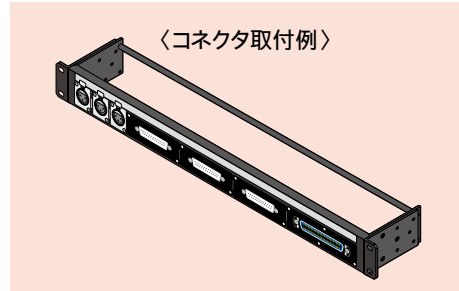

〈コネクタ取付例〉

SPX プレート New

SPXパネルに取付可能なコネクタ付きプレートです。
付属品：プレート取付ねじ (M2.5×6) 黒×2 (4穴サイズは黒×4)

[Dsub9]

中継 メス-メス Dsub9ピン インチねじ SPX-D09JSSI 2穴	中継 メス-メス Dsub9ピン ミリねじ SPX-D09JSSM 2穴	中継 オス-オス Dsub9ピン インチねじ SPX-D09JPPI 2穴	中継 オス-オス Dsub9ピン ミリねじ SPX-D09JPPM 2穴
はんだ式 メス Dsub9ピン インチねじ SPX-D09SI 2穴	はんだ式 メス Dsub9ピン ミリねじ SPX-D09SM 2穴	はんだ式 オス Dsub9ピン インチねじ SPX-D09PI 2穴	はんだ式 オス Dsub9ピン ミリねじ SPX-D09PM 2穴