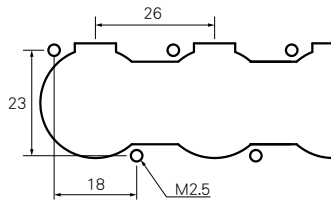

フリーレイアウトパネル SPXシリーズ

SPX パネル New

DsubやHDMI、光コネクタなど、さまざまなコネクタが取付可能なフレームです。

型名	パネルサイズ	仕様	
		適合	最大取付数
1U-SPX-AS5	1U	SPXプレート	16穴サイズ分
		ITTキャンノン XLR-F77サイズ	16
1U-SPX-AS7	1U	SPXプレート	16穴サイズ分
		ITTキャンノン XLR-F77サイズ	16

1. SPXプレート、ITTキャンノンXLR-F77サイズのコネクタに対応します。
   - ブランクパネルはBP-XF (83 ページ) をご使用ください。
2. ※BP-DXF は使用できませんのでご注意ください。

〈取付穴寸法〉

SPX プレート New

SPXパネルに取付可能なコネクタ付きプレートです。
付属品：プレート取付ねじ (M2.5×6) 黒×2 (4穴サイズは黒×4)

[Dsub9]

中継 メス-メス Dsub9ピン インチねじ SPX-D09JSSI 2穴	中継 メス-メス Dsub9ピン ミリねじ SPX-D09JSSM 2穴	中継 オス-オス Dsub9ピン インチねじ SPX-D09JPPI 2穴	中継 オス-オス Dsub9ピン ミリねじ SPX-D09JPPM 2穴
はんだ式 メス Dsub9ピン インチねじ SPX-D09SI 2穴	はんだ式 メス Dsub9ピン ミリねじ SPX-D09SM 2穴	はんだ式 オス Dsub9ピン インチねじ SPX-D09PI 2穴	はんだ式 オス Dsub9ピン ミリねじ SPX-D09PM 2穴

[高密度 Dsub 15]

中継
メス-メス

高密度 Dsub15ピン
インチねじ

SPX-HD15JSSI

VESA-DDC対応

2穴

[コネクタなし]

Dsub9/高密度Dsub15用アダプタプレート
(コネクタ後面取付タイプ)

SPX-D09HD15-AP

2穴 ※1

[Dsub 15]

はんだ式 メス Dsub 15ピン インチねじ SPX-D15SI 2穴	はんだ式 メス Dsub 15ピン ミリねじ SPX-D15SM 2穴	はんだ式 オス Dsub 15ピン インチねじ SPX-D15PI 2穴	はんだ式 オス Dsub 15ピン ミリねじ SPX-D15PM 2穴

[コネクタなし]

Dsub15用アダプタプレート
(コネクタ後面取付タイプ)

SPX-D15-AP

2穴 ※1

〈ご注意!〉 接続機器の仕様をご確認の上、お取り扱いください。

※1 Dsub用かん合ねじは付属していません。