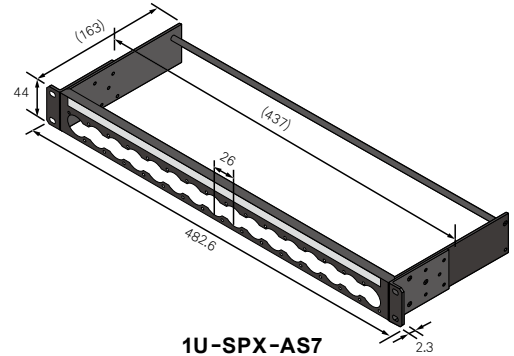

1U-SPX-AS5

1U-SPX-AS7