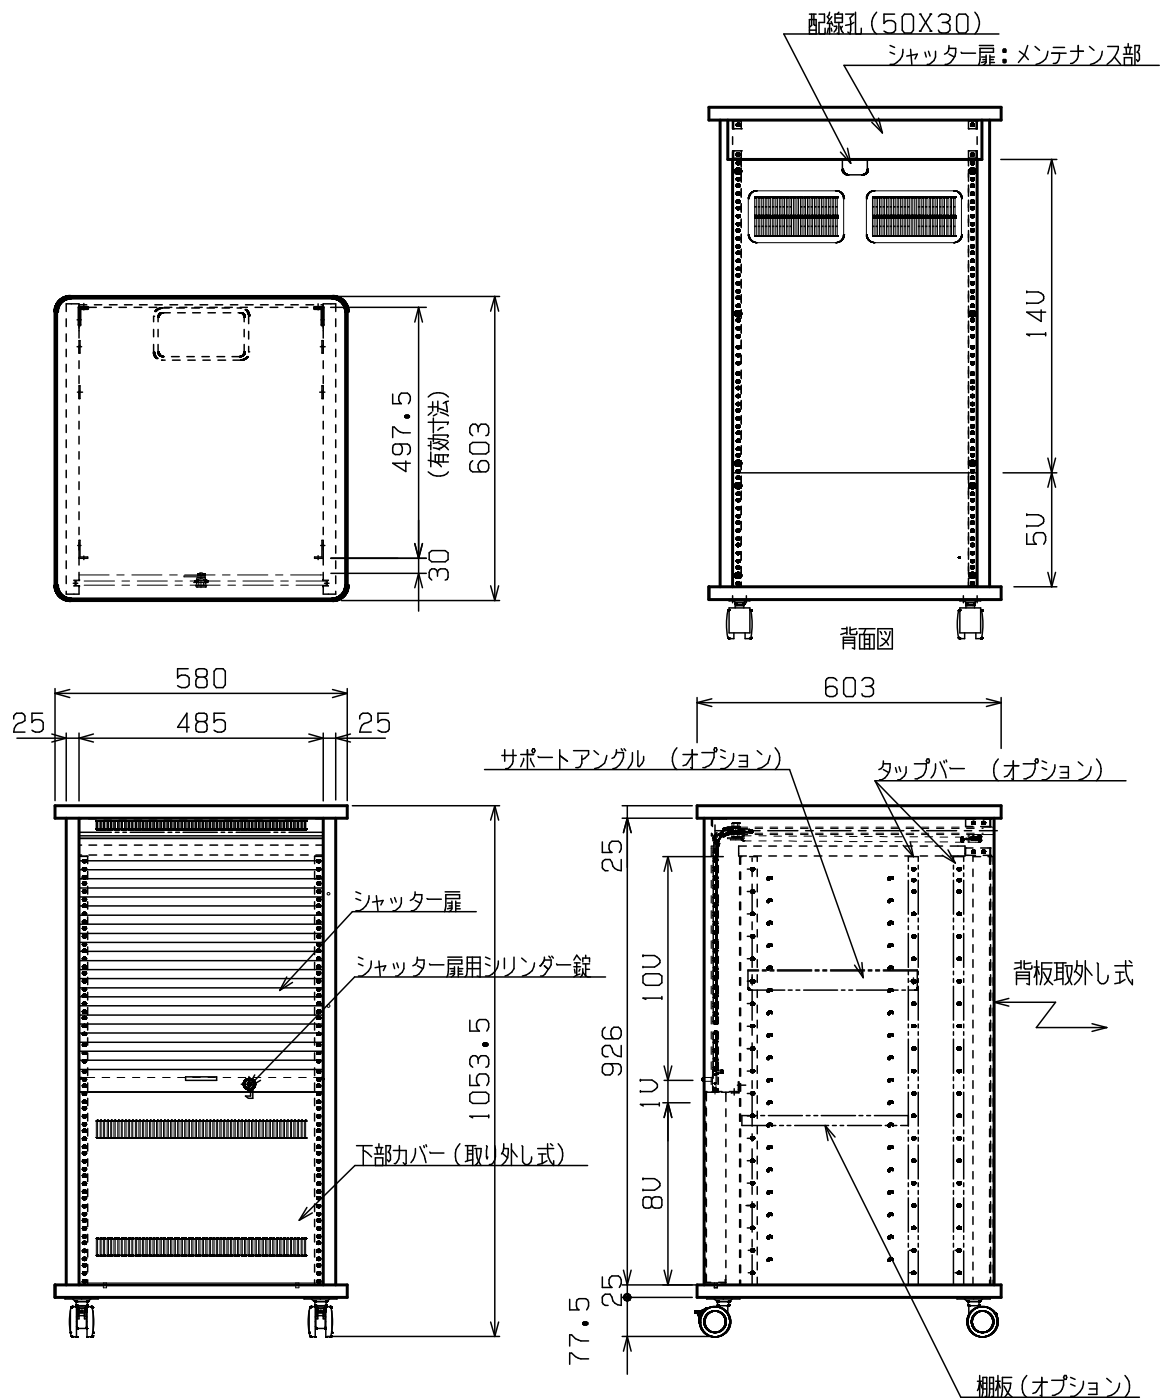

品番	本体色	シャッター扉	上部目隠しパネル	下部カバー
B	標準 黒	シルバー	シルバー	シルバー
W	標準 白	シルバー	シルバー	シルバー

部品名	適用
本体	化粧合板
キャスター	ナイロン Φ60 4個
前扉	上: シャッターパネル 下: スチールパネル
底板配線孔	リア1個 ABS樹脂
付属品	M5 バインドネジ 20個
質量	約43kg

図名 AVワゴン (シャッター扉型) 19U×1 下部8Uカバー	単位 尺度	日付	型名	CWSD19TFB (黒)	図番
				CWSD19TFW (白)	