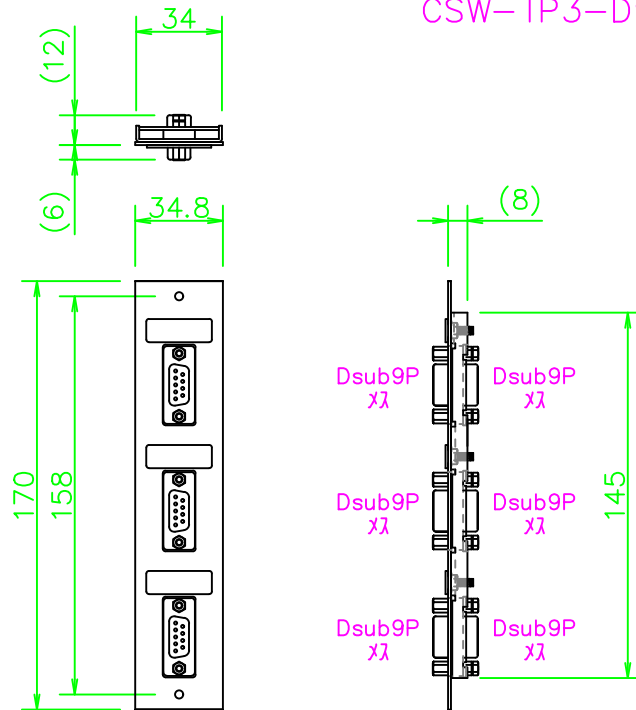

TP3-Bプレート Dsub9ピン(メス-メス)×3 中継

CSW-TP3-D9JT-B

NL909_CSW-TP3-D9JT-B_KOMA_200807