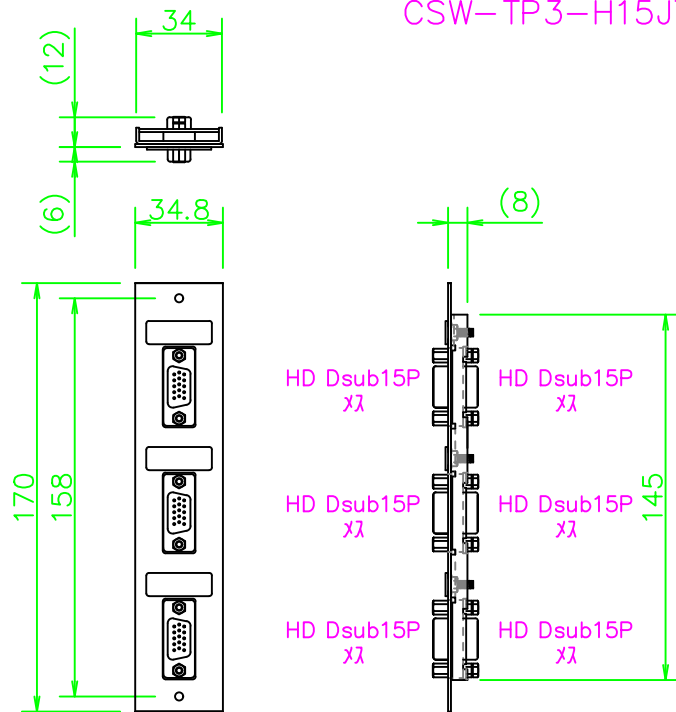

TP3-Bプレート HD Dsub15ピン(メス-メス)×3 中継

CSW-TP3-H15JT-B

NL908_CSW-TP3-H15JT-B_KOMA_200807