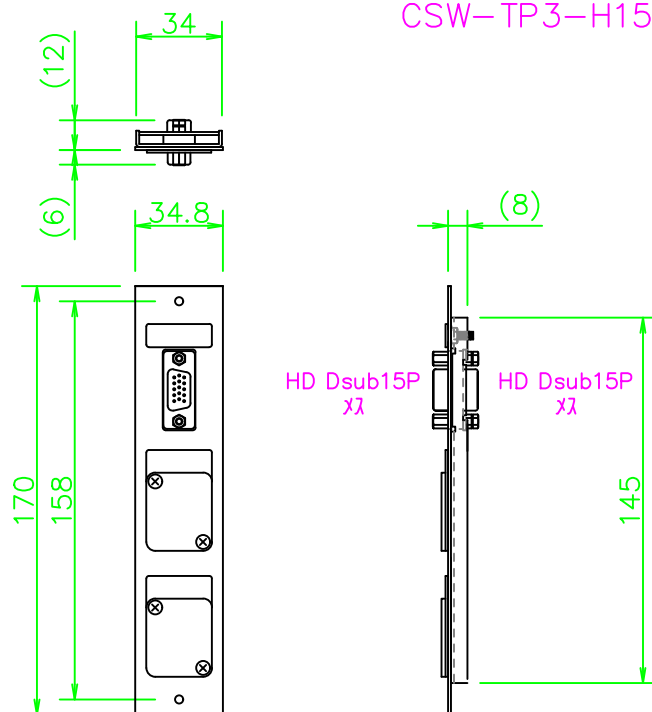

TP3-Bプレート HD Dsub15ピン(メス-メス)中継

CSW-TP3-H15JS-B

NL885_CSW-TP3-H15JS-B_KOMA_200807