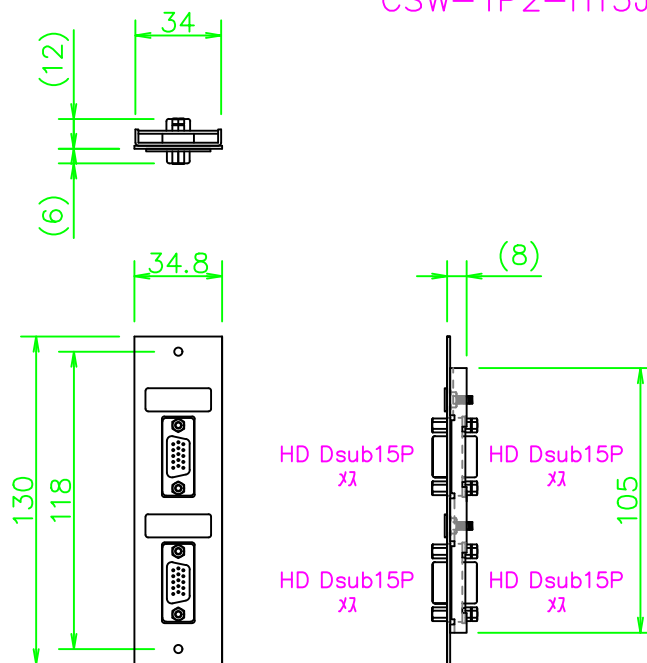

TP2-Bプレート HD Dsub15ピン(メス-メス) X2 中継

CSW-TP2-H15JW-B

NL852_CSW-TP2-H15JW-B_KOMA_200807