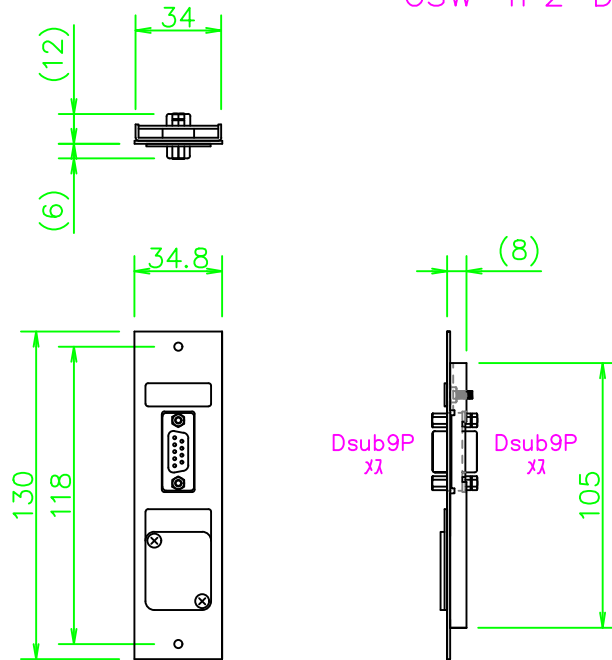

TP2-Bプレート Dsub9ピン(メス-メス)中継

CSW-TP2-D9JS-B

NL839_CSW-TP2-D9JS-B_KOMA_200807