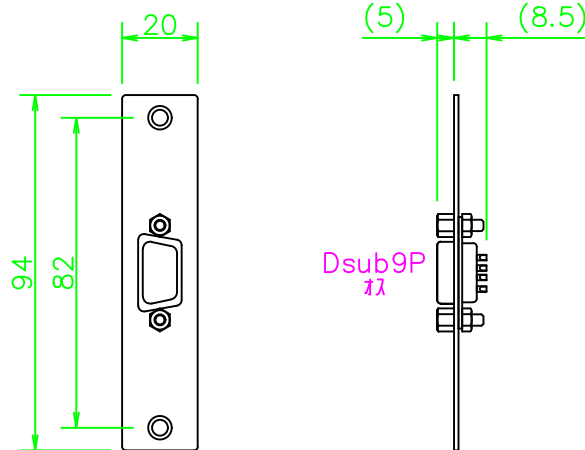

MFPシリーズ(白) Dsub 9ピン(オス)

MFP-D9P-W

NL713_MFP-D9P-W_KOMA_200610