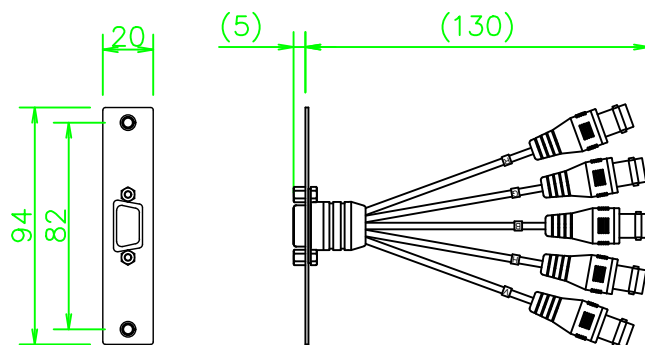

MFPシリーズ(白) VGA-BNC(メス-メス)ケーブル 中継

MFP-H15F-W

NL708_MFP-H15F-W_KOMA_200610