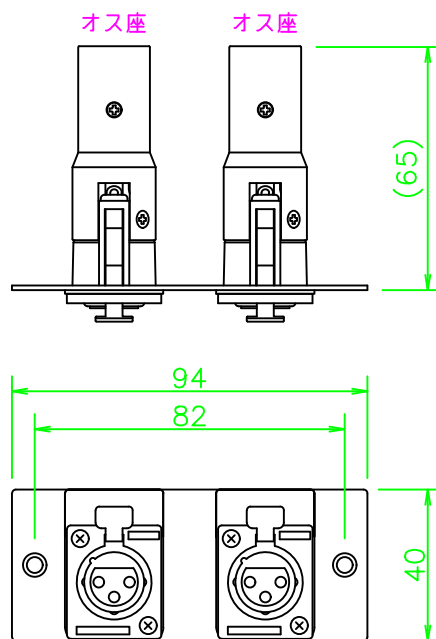

MFPシリーズ XLR3ピン(メス-オス)×2 中継

MFP-3XJ12W-NP

NL419\_MFP-3XJ12W-NP\_KOMA\_200610