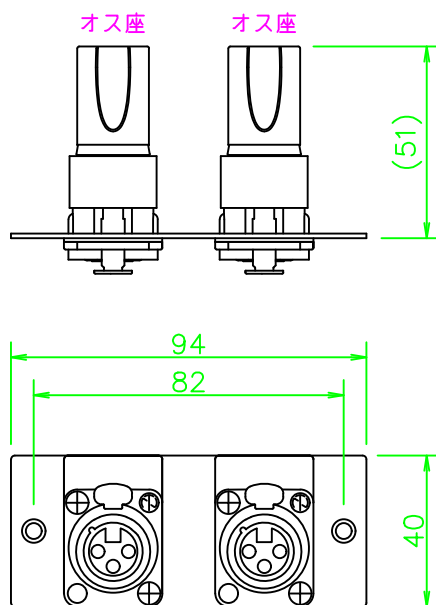

MFPシリーズ XLR3ピン(メス-オス)×2 中継

MFP-3XJ12DW-NP

NL415_MFP-3XJ12DW-NP_KOMA_200610