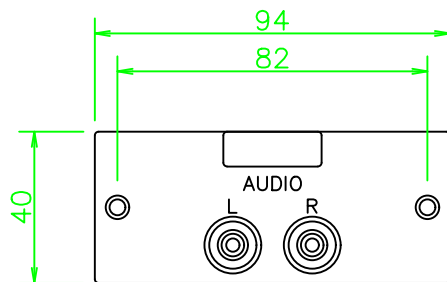

MFPシリーズ RCA(メス)×2 白・赤

MFP-2RJ-NP

NL413\_MFP-2RJ-NP\_KOMA\_200610