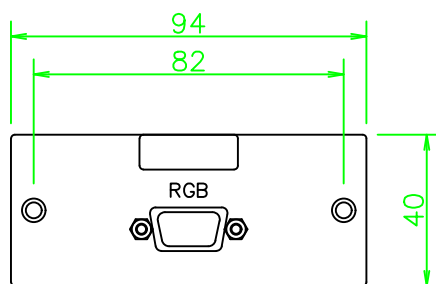

MFPシリーズ VGA (メス-メス) 中継

MFP-H15J-SS-NP

NL344\_MFP-H15J-SS-NP\_KOMA\_200610