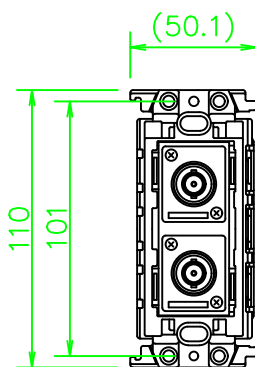

CPシリーズ BNC(メス-メス)×2 中継

CP-JRUKW-*

KP-JRUKW-*

ZP-JRUKW-*

LL457_CP-JRUKW-*_KOMA_200820