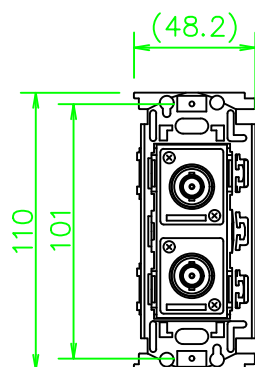

CPシリーズ BNC(メス-メス)×2 中継

CP-JRUKW-*

KP-JRUKW-*

ZP-JRUKW-*

LL457_CP-JRUKW-*_KOMA_200820