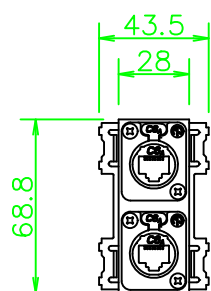

CPシリーズ RJ45 カテゴリ6A(メス-メス)×2 中継

CP-NE8P6W-*

KP-NE8P6W-*

ZP-NE8P6W-*

LL450_CP-NE8P6W-*_KOMA_200820