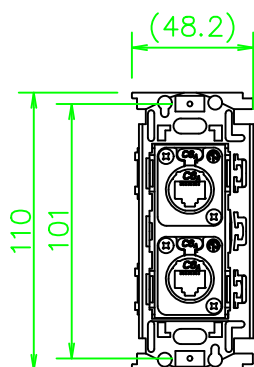

CPシリーズ RJ45 カテゴリ6A(メス-メス)×2 中継

CP-NE8P6W-*

KP-NE8P6W-*

ZP-NE8P6W-*

LL450_CP-NE8P6W-*_KOMA_200820