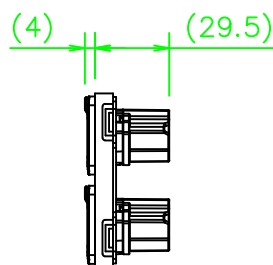

CPシリーズ RJ45 カテゴリ6A(メス-メス)×2 中継

CP-NE8P6W-*

KP-NE8P6W-*

ZP-NE8P6W-*

LL450_CP-NE8P6W-*_KOMA_200820