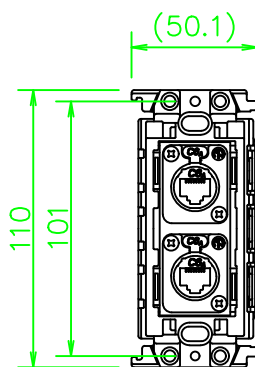

CPシリーズ RJ45 カテゴリ6A(メス-メス)×2 中継

CP-NE8P6W-*

KP-NE8P6W-*

ZP-NE8P6W-*

LL450_CP-NE8P6W-*_KOMA_200820