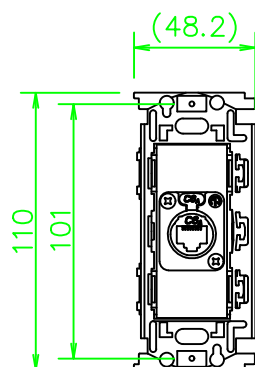

CPシリーズ RJ45 カテゴリ6A (メス)

CP-NE8Y6S-*

KP-NE8Y6S-*

ZP-NE8Y6S-*

LL446_CP-NE8Y6S-*_KOMA_200820