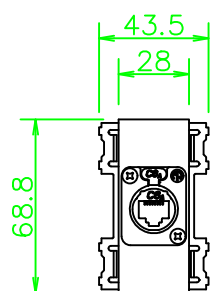

CPシリーズ RJ45 カテゴリ6A (メス)

CP-NE8Y6S-*

KP-NE8Y6S-*

ZP-NE8Y6S-*

LL446_CP-NE8Y6S-*_KOMA_200820