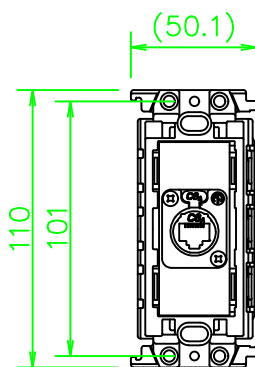

CPシリーズ RJ45 カテゴリ6A (メス)

CP-NE8Y6S-*

KP-NE8Y6S-*

ZP-NE8Y6S-*

LL446_CP-NE8Y6S-*_KOMA_200820