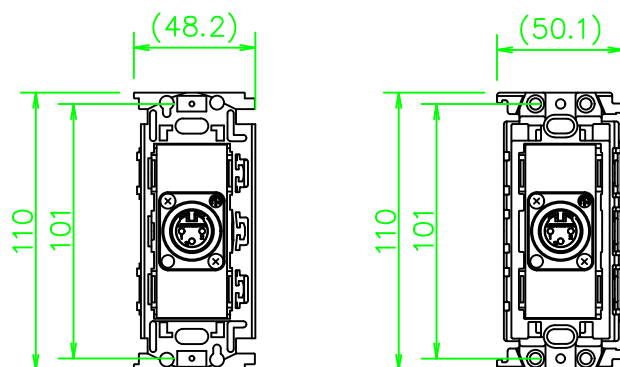

CPシリーズ XLR3ピン(オス)(ソルダレス・一体型)

CP-3X2DSLBS-*

KP-3X2DSLBS-*

ZP-3X2DSLBS-*

LL440_CP-3X2DSLBS-*_KOMA_200820