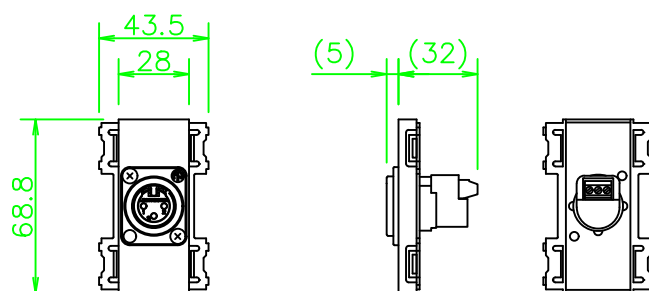

CPシリーズ XLR3ピン(オス)(ソルダレス・一体型)

CP-3X2DSLBS-*

KP-3X2DSLBS-*

ZP-3X2DSLBS-*

LL440_CP-3X2DSLBS-*_KOMA_200820