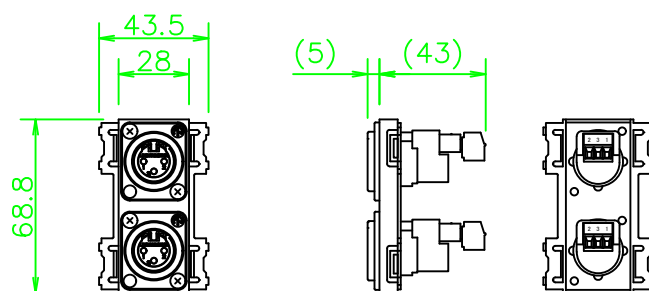

CPシリーズ XLR3ピン(オス)×2(ソルダレス・分離型)

CP-3X2DSLAW-*

KP-3X2DSLAW-*

ZP-3X2DSLAW-*

LL437_CP-3X2DSLAW-*_KOMA_200820