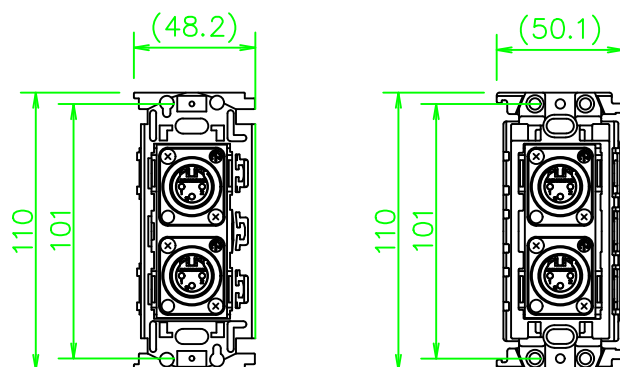

CPシリーズ XLR3ピン(オス)×2(ソルダレス・分離型)

CP-3X2DSLAW-*

KP-3X2DSLAW-*

ZP-3X2DSLAW-*

LL437_CP-3X2DSLAW-*_KOMA_200820