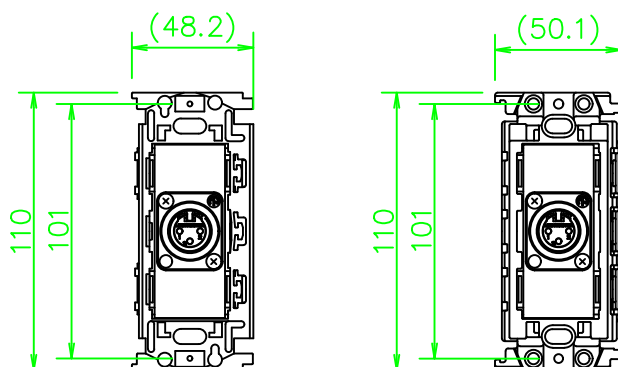

CPシリーズ XLR3ピン(オス)(ソルダレス・分離型)

CP-3X2DSLAS-*

KP-3X2DSLAS-*

ZP-3X2DSLAS-*

LL436_CP-3X2DSLAS-*_KOMA_200820