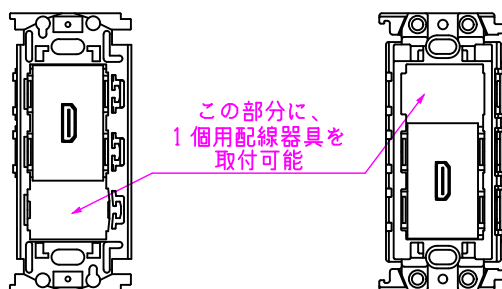

CPSシリーズ HDMI (メス-メス) ケーブル 中継

CPS-HDME-*

この部分に、
1 個用配線器具を
取付可能

金枠 [WN3700] の上側に
取り付けた場合

絶縁枠 [WTF3710K] の下側に
取り付けた場合

LL433_CPS-HDME-*_KOMA_200820