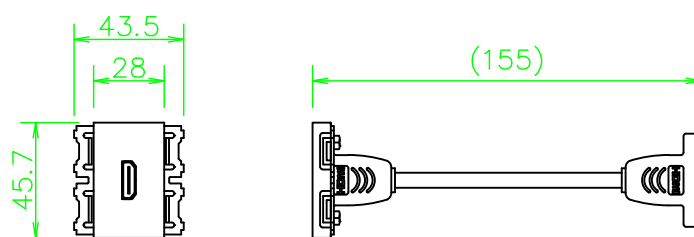

CPSシリーズ HDMI (メス-メス) ケーブル 中継

CPS-HDME-*

この部分に、
1 個用配線器具を
取付可能

金枠 [WN3700] の上側に
取り付けた場合

絶縁枠 [WTF3710K] の下側に
取り付けた場合

LL433_CPS-HDME-*_KOMA_200820