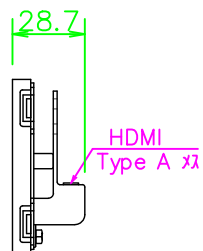

CPシリーズ HDMI (メス-メス) L型 中継

CP-HDMEJL-*

KP-HDMEJL-*

ZP-HDMEJL-*

LL428_CP-HDMEJL-*_KOMA_200820