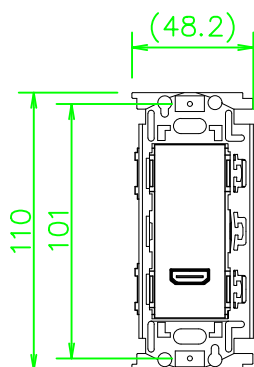

CPシリーズ HDMI (メス-メス) L型 中継

CP-HDMEJL-*

KP-HDMEJL-*

ZP-HDMEJL-*

LL428_CP-HDMEJL-*_KOMA_200820