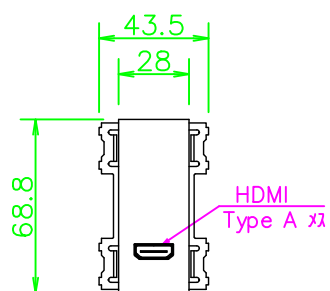

CPシリーズ HDMI (メス-メス) L型 中継

CP-HDMEJL-*

KP-HDMEJL-*

ZP-HDMEJL-*

LL428_CP-HDMEJL-*_KOMA_200820