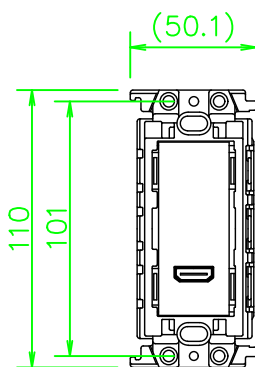

CPシリーズ HDMI (メス-メス) L型 中継

CP-HDMEJL-*

KP-HDMEJL-*

ZP-HDMEJL-*

LL428_CP-HDMEJL-*_KOMA_200820