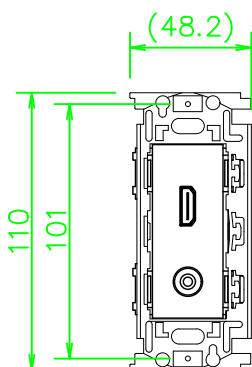

CPシリーズ HDMI (メス-メス) ケーブル 中継、ステレオミニジャック

CP-HDMEJS-*

KP-HDMEJS-*

ZP-HDMEJS-*

LL427_CP-HDMEJS-*_KOMA_200820