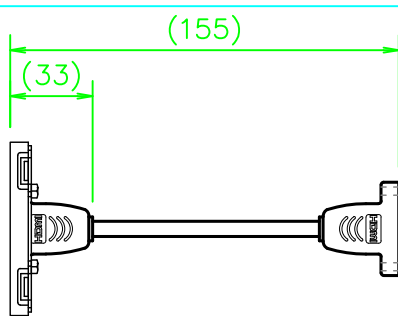

CPシリーズ HDMI (メス-メス) ケーブル 中継

CP-HDME-*

KP-HDME-*

ZP-HDME-*

LL426_CP-HDME-*_KOMA_200820