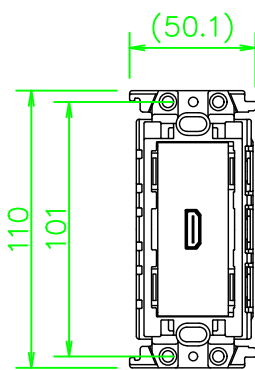

CPシリーズ HDMI (メス-メス) ケーブル 中継

CP-HDME-*

KP-HDME-*

ZP-HDME-*

LL426_CP-HDME-*_KOMA_200820