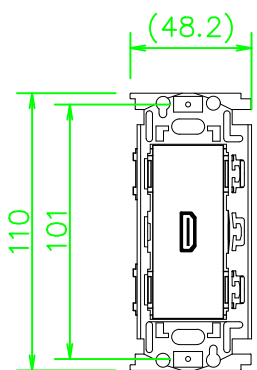

CPシリーズ HDMI (メス-メス) ケーブル 中継

CP-HDME-*

KP-HDME-*

ZP-HDME-*

LL426_CP-HDME-*_KOMA_200820