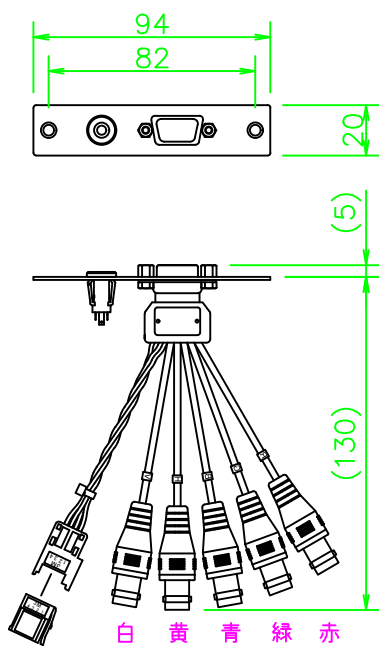

MFPシリーズ VGA-BNC/e-CON(メス-メス)ケーブル中継、ステレオミニジャック

MFP-H15FEMSJ

LL415_MFP-H15FEMSJ_KOMA_200610