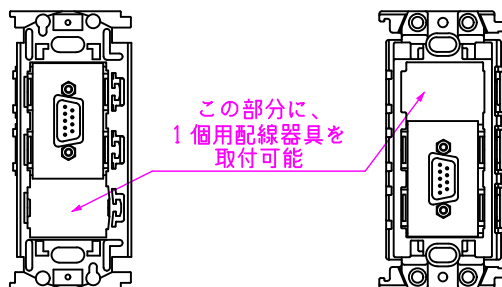

CPSシリーズ Dsub9ピン(オス)(ソルダレス・一体型)

CPS-D9PSLB-\*

金枠 [WN3700] の上側に  
取り付けた場合

絶縁枠 [WTF3710K] の下側に  
取り付けた場合

LL403\_CPS-D9PSLB-\*\_KOMA\_200820