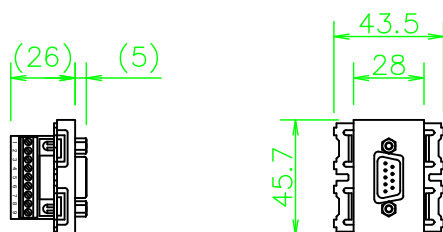

CPSシリーズ Dsub9ピン(オス)(ソルダレス・一体型)

CPS-D9PSLB-\*

金枠 [WN3700] の上側に  
取り付けた場合

絶縁枠 [WTF3710K] の下側に  
取り付けた場合

LL403\_CPS-D9PSLB-\*\_KOMA\_200820