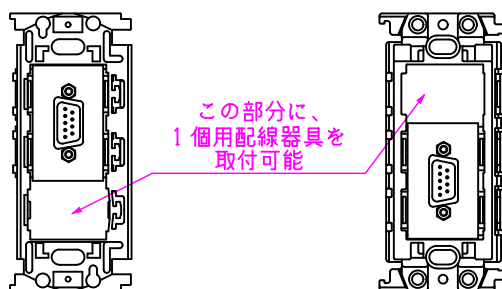

CPSシリーズ Dsub9ピン(オス)(ソルダレス・分離型)

CPS-D9PSLA-*

付属プラグ
プラグ挿入状態

金枠 [WN3700] の上側に
取り付けた場合

絶縁枠 [WTF3710K] の下側に
取り付けた場合

LL401_CPS-D9PSLA-*_KOMA_200820