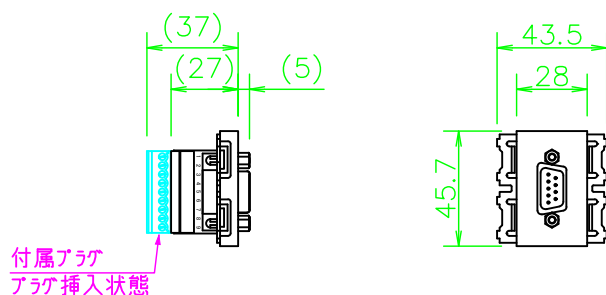

CPSシリーズ Dsub9ピン(オス)(ソルダレス・分離型)

CPS-D9PSLA-*

付属プラグ
プラグ挿入状態

金枠 [WN3700] の上側に
取り付けた場合

絶縁枠 [WTF3710K] の下側に
取り付けた場合

LL401_CPS-D9PSLA-*_KOMA_200820