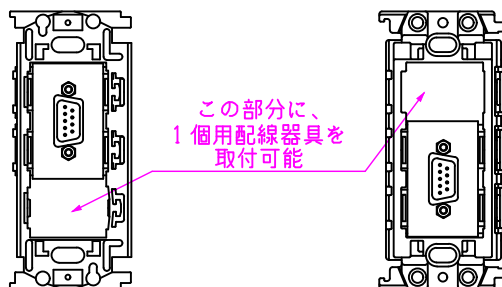

CPSシリーズ Dsub9ピン(メス)(ソルダレス・分離型)

CPS-D9SSLA-*

付属プラグ
プラグ挿入状態

この部分に、
1個用配線器具を
取付可能

金枠 [WN3700] の上側に
取り付けた場合

絶縁枠 [WTF3710K] の下側に
取り付けた場合

LL400_CPS-D9SSLA-*_KOMA_200820