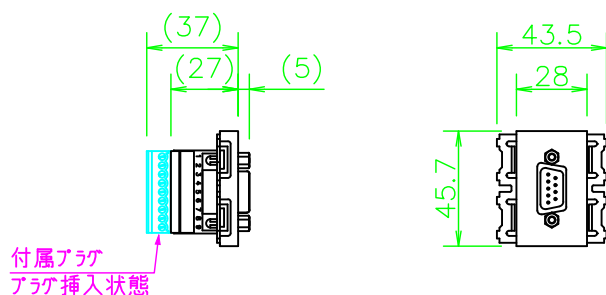

CPSシリーズ Dsub9ピン(メス)(ソルダレス・分離型)

CPS-D9SSLA-*

付属プラグ
プラグ挿入状態

この部分に、
1個用配線器具を
取付可能

金枠 [WN3700] の上側に
取り付けた場合

絶縁枠 [WTF3710K] の下側に
取り付けた場合

LL400_CPS-D9SSLA-*_KOMA_200820