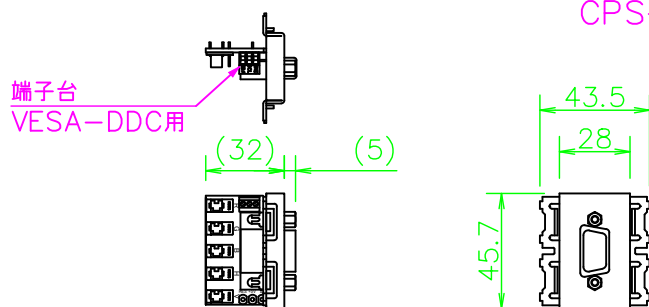

CPSシリーズ VGA (メス) 端子台タイプ

CPS-H15S-1C-*

金枠 [WN3700] の上側に
取り付けた場合

絶縁枠 [WTF3710K] の下側に
取り付けた場合

LL399_CPS-H15S-1C-*_KOMA_200820