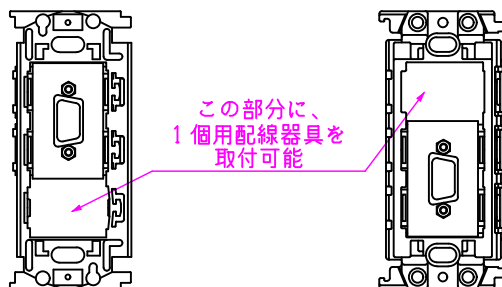

CPSシリーズ VGA (メス) 端子台タイプ

CPS-H15S-1C-*

金枠 [WN3700] の上側に
取り付けた場合

絶縁枠 [WTF3710K] の下側に
取り付けた場合

LL399_CPS-H15S-1C-*_KOMA_200820