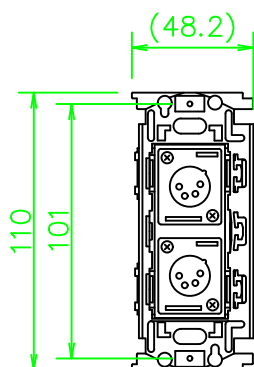

CPシリーズ XLR4ピン(オス)×2

CP-4X2W-*

KP-4X2W-*

ZP-4X2W-*

LL362_CP-4X2W-*_KOMA_200820