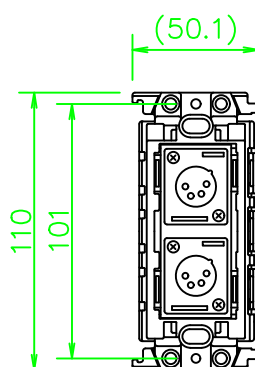

CPシリーズ XLR4ピン(オス)×2

CP-4X2W-*

KP-4X2W-*

ZP-4X2W-*

LL362_CP-4X2W-*_KOMA_200820