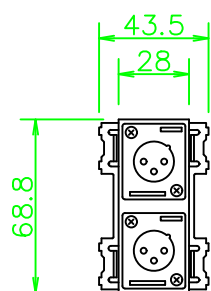

CPシリーズ XLR3ピン(オス)×2

CP-3X2W-\*

KP-3X2W-\*

ZP-3X2W-\*

LL359\_CP-3X2W-\*\_KOMA\_200820