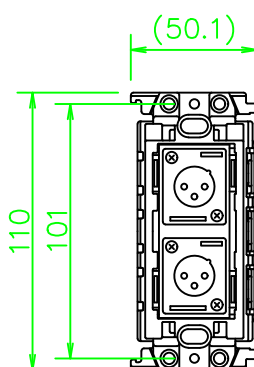

CPシリーズ XLR3ピン(オス)×2

CP-3X2W-\*

KP-3X2W-\*

ZP-3X2W-\*

LL359\_CP-3X2W-\*\_KOMA\_200820