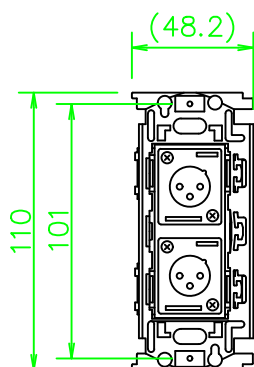

CPシリーズ XLR3ピン(オス)×2

CP-3X2W-\*

KP-3X2W-\*

ZP-3X2W-\*

LL359\_CP-3X2W-\*\_KOMA\_200820