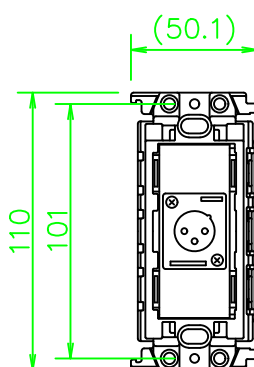

CPシリーズ XLR3ピン(オス)

CP-3X2S-*

KP-3X2S-*

ZP-3X2S-*

LL358_CP-3X2S-*_KOMA_200820