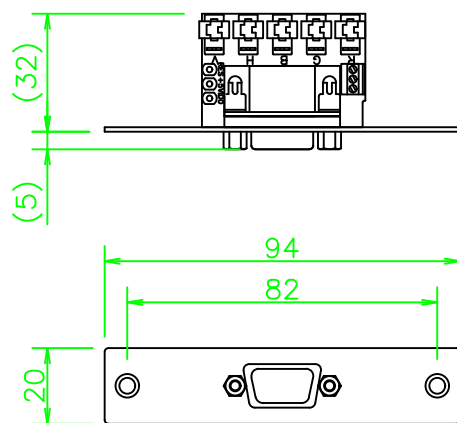

MFPシリーズ VGA (メス) 端子台タイプ

MFP-H15S-3C

LL338_MFP-H15S-3C_KOMA_200610