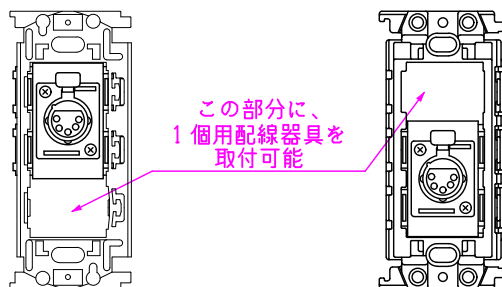

CPSシリーズ XLR5ピン(メス)

CPS-5X1-*

金枠 [WN3700] の上側に
取り付けた場合

絶縁枠 [WTF3710K] の下側に
取り付けた場合

LL322_CPS-5X1-*_KOMA_200820