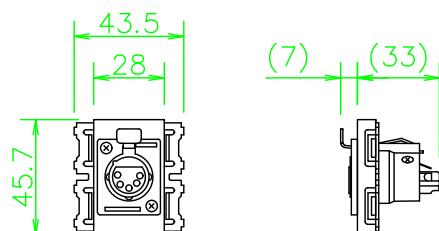

CPSシリーズ XLR5ピン(メス)

CPS-5X1-*

金枠 [WN3700] の上側に
取り付けた場合

絶縁枠 [WTF3710K] の下側に
取り付けた場合

LL322_CPS-5X1-*_KOMA_200820