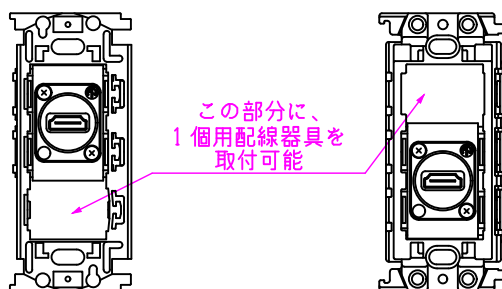

CPSシリーズ HDMI (メス-メス) 中継

CPS-NHDMJ-*

金棒 [WN3700] の上側に
取り付けた場合

絶縁棒 [WTF3710K] の下側に
取り付けた場合

LL317_CPS-NHDMJ-*_KOMA_200820