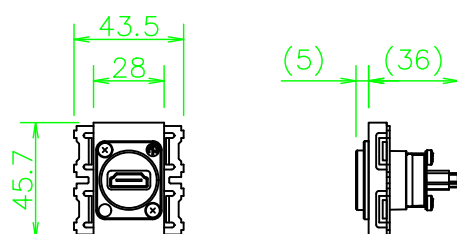

CPSシリーズ HDMI (メス-メス) 中継

CPS-NHDMJ-*

金棒 [WN3700] の上側に
取り付けた場合

絶縁棒 [WTF3710K] の下側に
取り付けた場合

LL317_CPS-NHDMJ-*_KOMA_200820