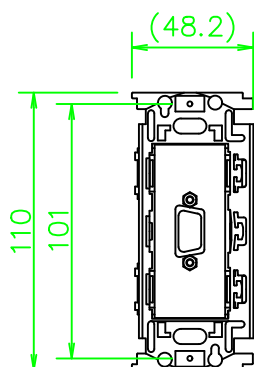

CPシリーズ Dsub9ピン(メス-メス)中継

CP-D9J-SS-*

KP-D9J-SS-*

ZP-D9J-SS-*

LL292_CP-D9J-SS-*_KOMA_200820