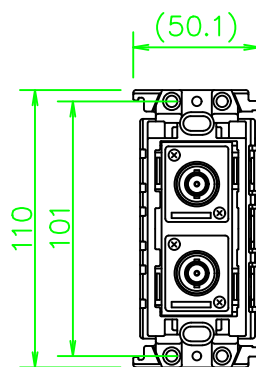

CPシリーズ BNC(メス)×2

CP-RUW-*

KP-RUW-*

ZP-RUW-*

LL291_CP-RUW-*_KOMA_200820