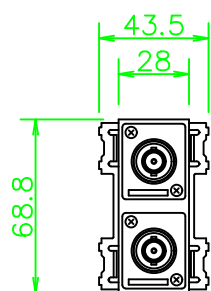

CPシリーズ BNC(メス)×2

CP-RUW-*

KP-RUW-*

ZP-RUW-*

LL291_CP-RUW-*_KOMA_200820