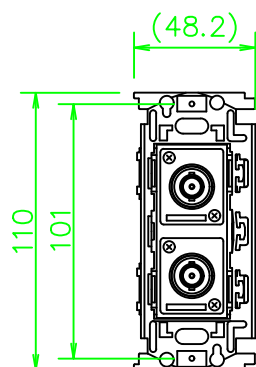

CPシリーズ BNC(メス)×2

CP-RUW-*

KP-RUW-*

ZP-RUW-*

LL291_CP-RUW-*_KOMA_200820