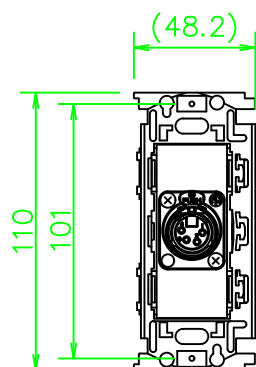

CPシリーズ XLR4ピン(メス)

CP-4X1DS-*

KP-4X1DS-*

ZP-4X1DS-*

LL260_CP-4X1DS-*_KOMA_200820