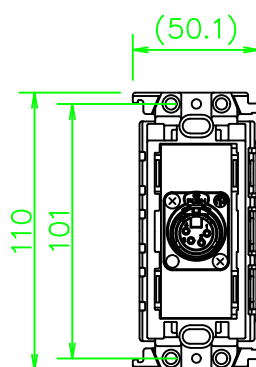

CPシリーズ XLR4ピン(メス)

CP-4X1DS-*

KP-4X1DS-*

ZP-4X1DS-*

LL260_CP-4X1DS-*_KOMA_200820