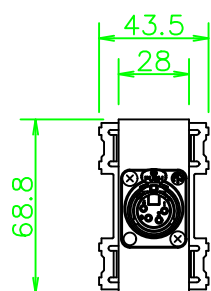

CPシリーズ XLR4ピン(メス)

CP-4X1DS-*

KP-4X1DS-*

ZP-4X1DS-*

LL260_CP-4X1DS-*_KOMA_200820