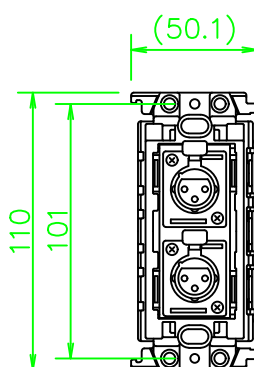

CPシリーズ XLR3ピン(メス)×2

CP-3X1W-*

KP-3X1W-*

ZP-3X1W-*

LL256_CP-3X1W-*_KOMA_200820