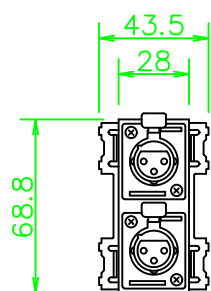

CPシリーズ XLR3ピン(メス)×2

CP-3X1W-*

KP-3X1W-*

ZP-3X1W-*

LL256_CP-3X1W-*_KOMA_200820