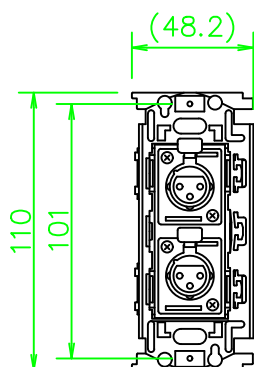

CPシリーズ XLR3ピン(メス)×2

CP-3X1W-*

KP-3X1W-*

ZP-3X1W-*

LL256_CP-3X1W-*_KOMA_200820