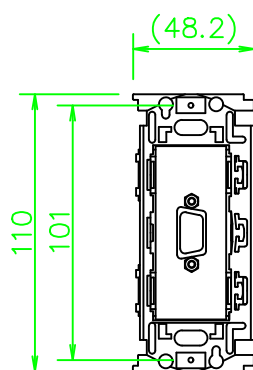

CPシリーズ VGA (メス-メス) 中継

CP-H15J-SS-*

KP-H15J-SS-*

ZP-H15J-SS-*

LL251_CP-H15J-SS-*_KOMA_200820