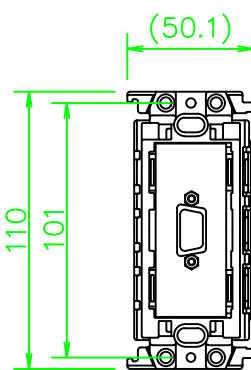

CPシリーズ VGA (メス-メス) 中継

CP-H15J-SS-*

KP-H15J-SS-*

ZP-H15J-SS-*

LL251_CP-H15J-SS-*_KOMA_200820