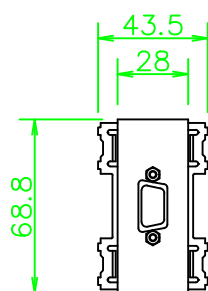

CPシリーズ VGA (メス-メス) 中継

CP-H15J-SS-*

KP-H15J-SS-*

ZP-H15J-SS-*

LL251_CP-H15J-SS-*_KOMA_200820