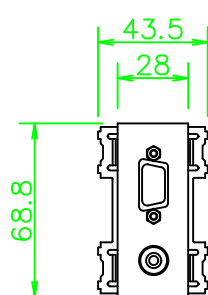

CPシリーズ VGA-BNC (メス-メス) ケーブル 中継、ステレオミニジャック

CP-H15FMSJ-*

KP-H15FMSJ-*

ZP-H15FMSJ-*

LL248_CP-H15FMSJ-*_KOMA_200820