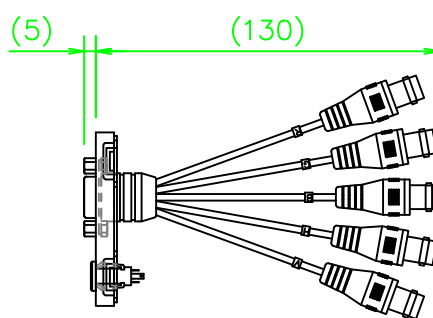

CPシリーズ VGA-BNC (メス-メス) ケーブル 中継、ステレオミニジャック

CP-H15FMSJ-*

KP-H15FMSJ-*

ZP-H15FMSJ-*

LL248_CP-H15FMSJ-*_KOMA_200820