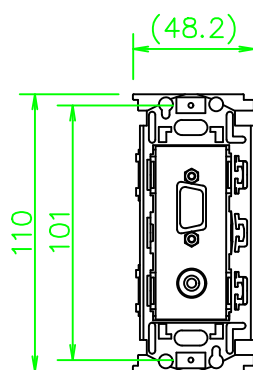

CPシリーズ VGA-BNC (メス-メス) ケーブル 中継、ステレオミニジャック

CP-H15FMSJ-*

KP-H15FMSJ-*

ZP-H15FMSJ-*

LL248_CP-H15FMSJ-*_KOMA_200820