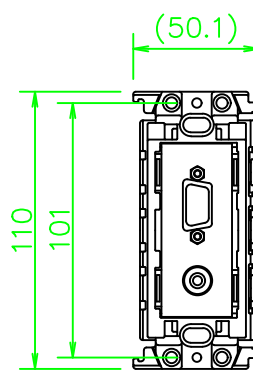

CPシリーズ VGA-BNC (メス-メス) ケーブル 中継、ステレオミニジャック

CP-H15FMSJ-*

KP-H15FMSJ-*

ZP-H15FMSJ-*

LL248_CP-H15FMSJ-*_KOMA_200820