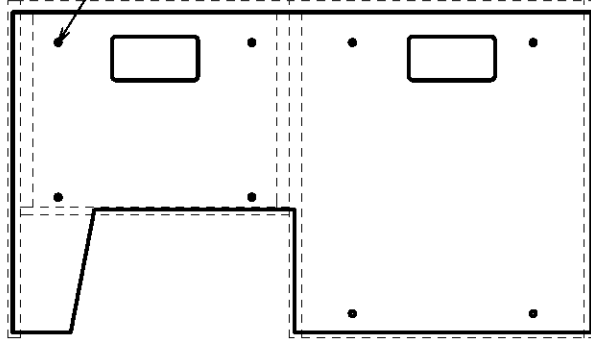

下台固定用鬼目ナット

部品名	適 用
本体	化粧合板
キャスター	Φ100 車輪エラストマー 8個
付属品	JCBB+ M6X40 8個
質量	約20kg

図名 CDQ13用キャスターベース φ100足入凹大 左足入れ用	単位	尺度	日付	型名	図番
	mm	1/15	2016.02.18	CDQ13-B4-LALC100M(木目)	CDQ13-B4-LALC100B(黒)
				CDQ13-B4-LALC100W(白)	SL204