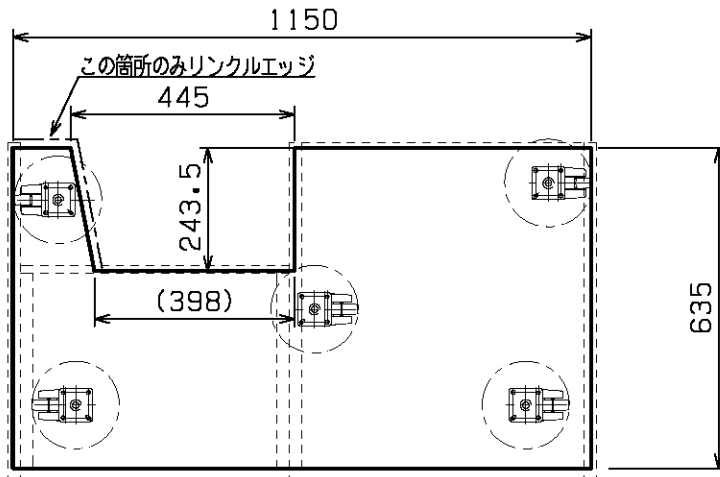

下台固定用鬼目ナット

部品名	適 用
本体	化粧合板
キャスター	Φ100 車輪エラストマー 8個
付属品	JCBB+ M6X40 8個
質量	約20kg

図名 CDQ13用キャスターベース φ100足入凹大 左足入れ用	単位	尺度	日付	型名	図番
	mm	1/15	2016.02.18	CDQ13-B4-LALC100M(木目)	CDQ13-B4-LALC100B(黒)
				CDQ13-B4-LALC100W(白)	SL204