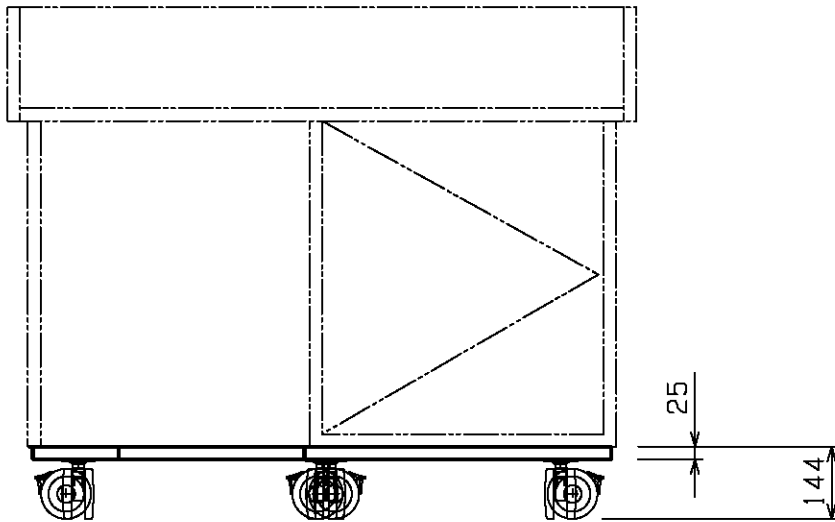

下台固定用鬼目ナット

部品名	適 用
本体	化粧合板
キャスター	Φ100 車輪エラストマー 8個
付属品	JCBB+ M6X40 8個
質量	約20kg

図名 CDQ13用キャスターベース φ100足入凹大 左足入れ用	単位	尺度	日付	型名	図番
	mm	1/15	2016.02.18	CDQ13-B4-LALC100M(木目)	CDQ13-B4-LALC100B(黒)
				CDQ13-B4-LALC100W(白)	SL204