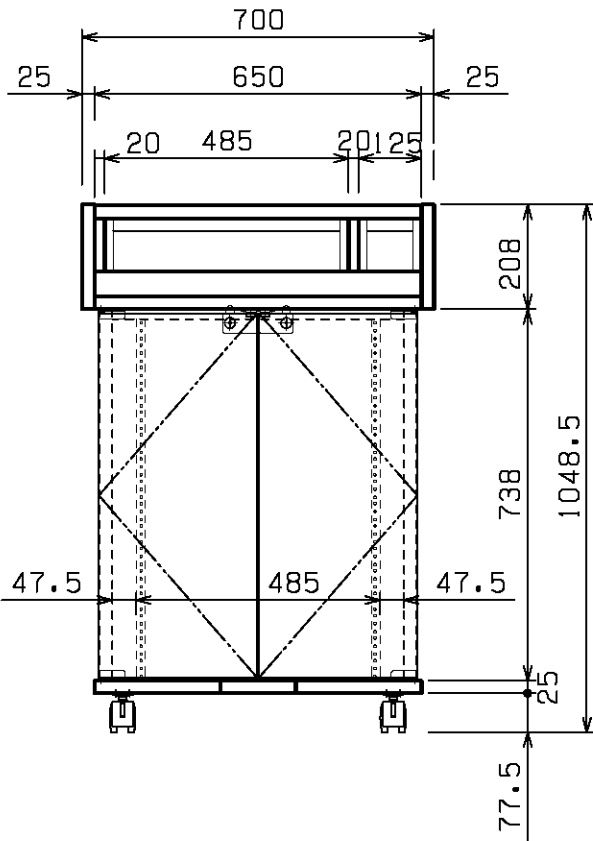

机上コンソール 奥行寸法 (mm)			
1U	370	4U	690
2U	480	5U	770
3U	585	6U	860

部品名	適 用
本体	化粧合板 (机上面: メラミン化粧板)
ガラス扉	t5 透明強化ガラス (鍵付・270° 開閉)
キャスター	ナイロン Φ60 4個
空気孔	1個 ABS樹脂
底板配線孔	フロント1個 リア1個 ABS樹脂
付属品	M5 バインドネジ 20個
付属品	約55kg

図名	レクチャー卓 スタンダードタイプ	単位	尺度	日付	型名	CT16T6DBOM (木目)	図番
	16UX1 コンソール収納部6U	mm	1/15	2016.02.18		CT16T6D80B (黒)	SLOB3
						CT16T6DBOW (白)	