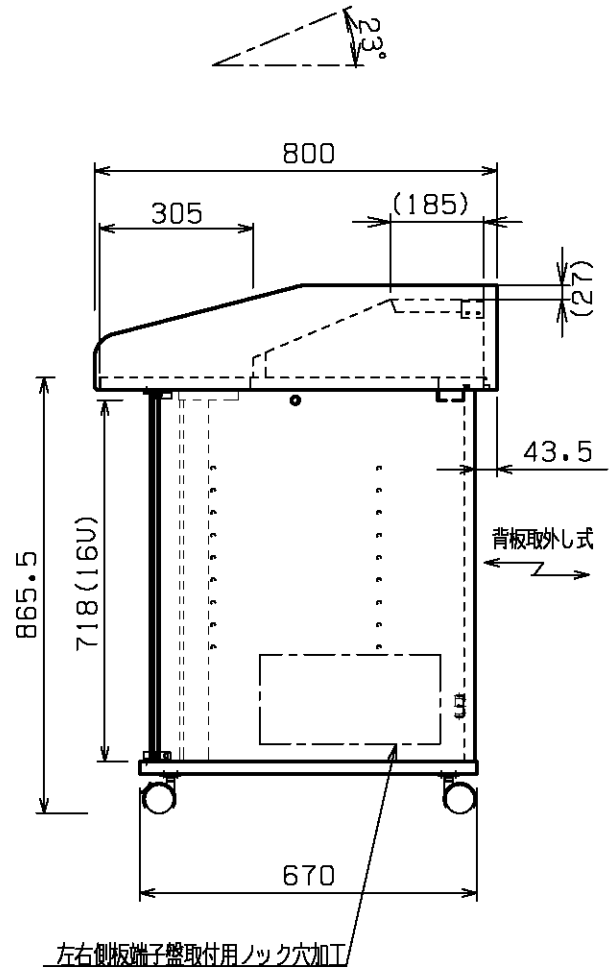

机上コンソール 奥行寸法 (mm)			
1U	370	4U	690
2U	480	5U	770
3U	585	6U	860

部品名	適 用
本体	化粧合板 (机上面: メラミン化粧板)
ガラス扉	t5 透明強化ガラス (鍵付・270° 開閉)
キャスター	ナイロン Φ60 4個
空気孔	1個 ABS樹脂
底板配線孔	フロント1個 リア1個 ABS樹脂
付属品	M5 バインドネジ 20個
付属品	約55kg

図名	レクチャー卓 スタンダードタイプ	単位	尺度	日付	型名	CT16T6DBOM (木目)	図番
	16UX1 コンソール収納部6U	mm	1/15	2016.02.18		CT16T6D80B (黒)	SLOB3
						CT16T6DBOW (白)	