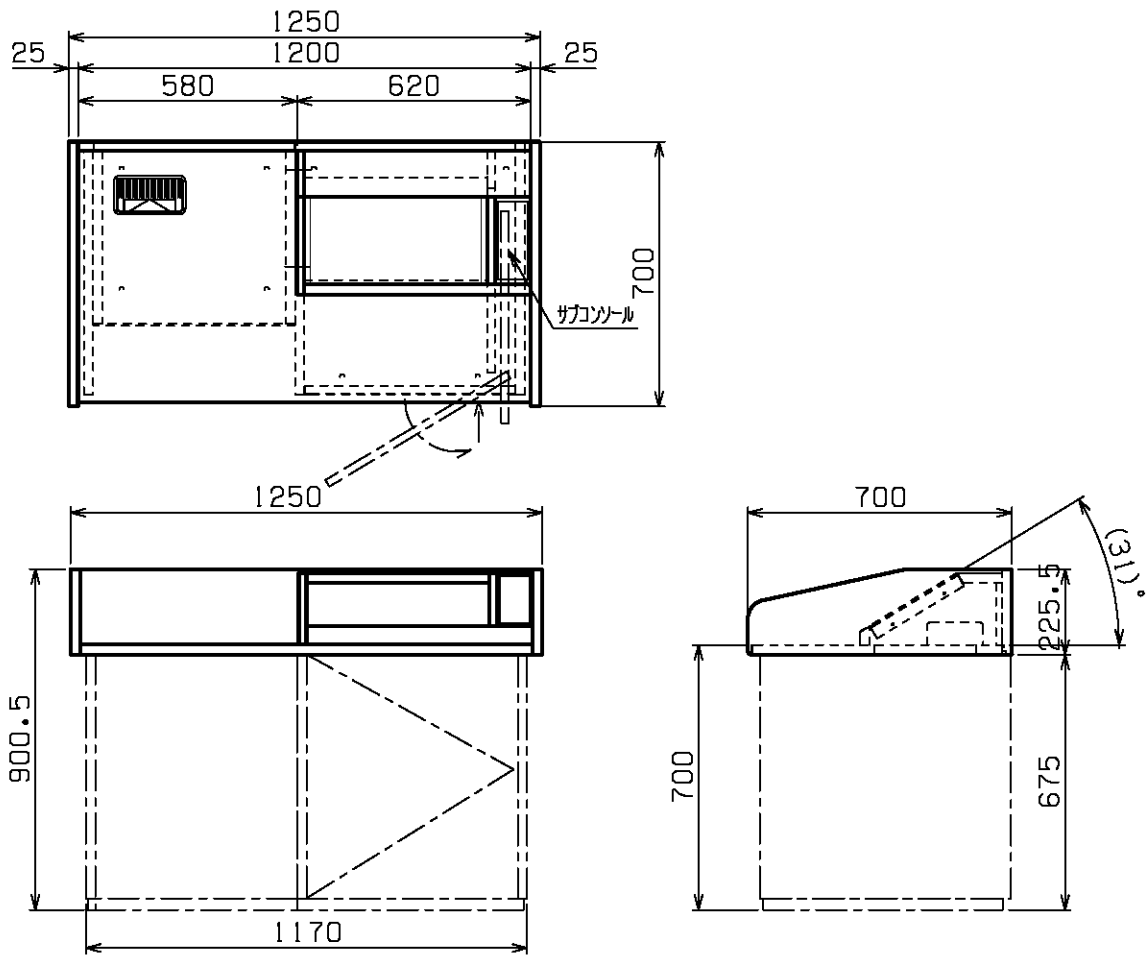

机上コンソール 奥行寸法 (mm)			
1U	185	4U	450
2U	180	5U	530
3U	380	6U	600

部品名	適 用
本体	化粧合板 (机上面:メラミン化粧板)
机上配線孔	1個 ABS樹脂 (キャップ付)
付属品	JCBB+ M6X30 8個
質量	約25kg

図名 レクチャー卓 (ブロック組上式) 上台	単位	mm	尺度	1/20	日付	2014.10.10	型名	CDQ13-TR6M(木目)	図番 SL048
								CDQ13-TR6B(黒)	
								CDQ13-TR6W(白)	