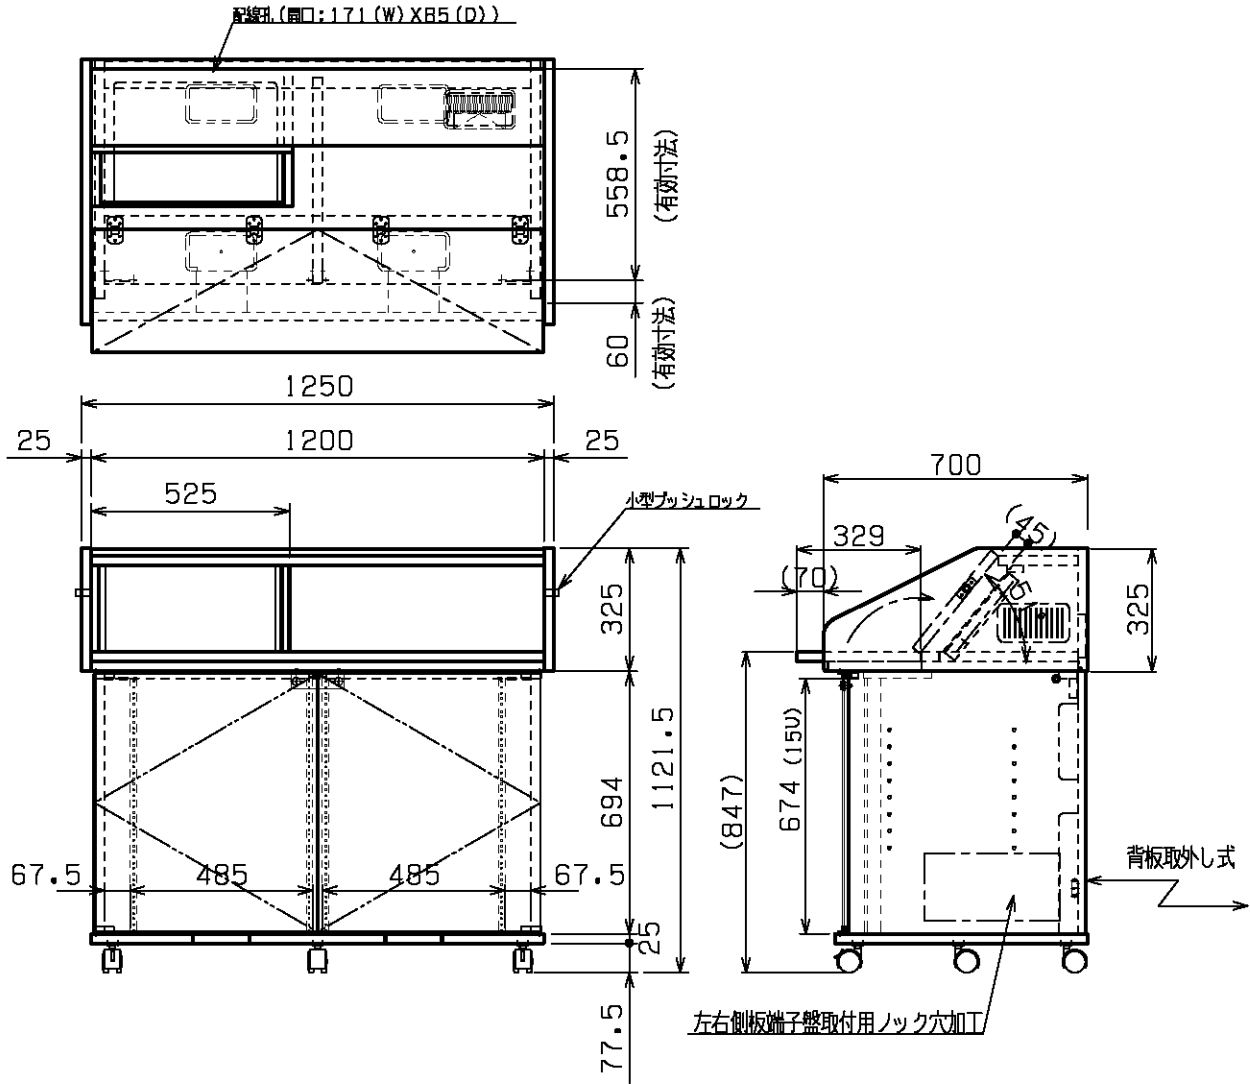

机上コンソール 奥行寸法 (mm)			
1U	250	4U	265
2U	255	5U	365
3U	235	6U	400

部品名	適 用
本体	化粧合板 (机上面: メラミン化粧板)
ガラス扉	t5 透明強化ガラス (鍵付・270° 開閉)
キャスター	ナイロン Φ60 5個
空気孔	2個 ABS樹脂
底板配線孔	フロント2個 リア2個 ABS樹脂
付属品	M5 バインドネジ 40個
質量	約76kg

図名	単位	尺度	日付	型名	図番
レクチャー卓 (机上扉型)	mm	1/20	2014.09.04	CT30T6D1M (木目)	SL031
15U×2 コンソール収納部	6U			CT30T6D1B (黒)	
				CT30T6D1W (白)	

**LEANARE**